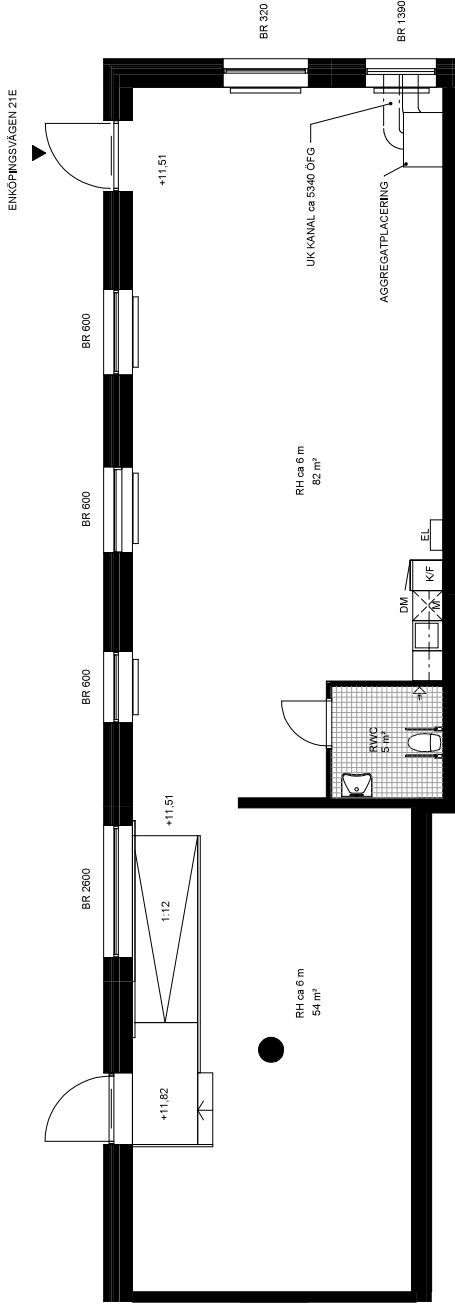

Parkvarteret, Barkarby Enköpingsvägen 21E

LOKAL TRH 3

ca 144 kvm | max 150 personer

- DISKMASKIN
- M MICROVÅGSLUGN I VÄGGSKÅP
- K/F KÖL / FRYS
- KLUNKER I RWC / WC
- EL ELSKÅP / MEDIA
- RADIATOR
- AVLOPP (TOILETT, TVÄTTSTÄLL, KÖK)
- GOLVBRUNN

BR: BRÖSTINGSHÖJD ENIL / PLAN
RH: RUMSHÖJD ENIL / PLAN
LOKALA AVVÄKLER KAN FÖREKOMMA, REVIDERINGAR KAN KOMMA ATT SKIE.

0M 5M
SKALA 1:100 (A4)

2023-03-13