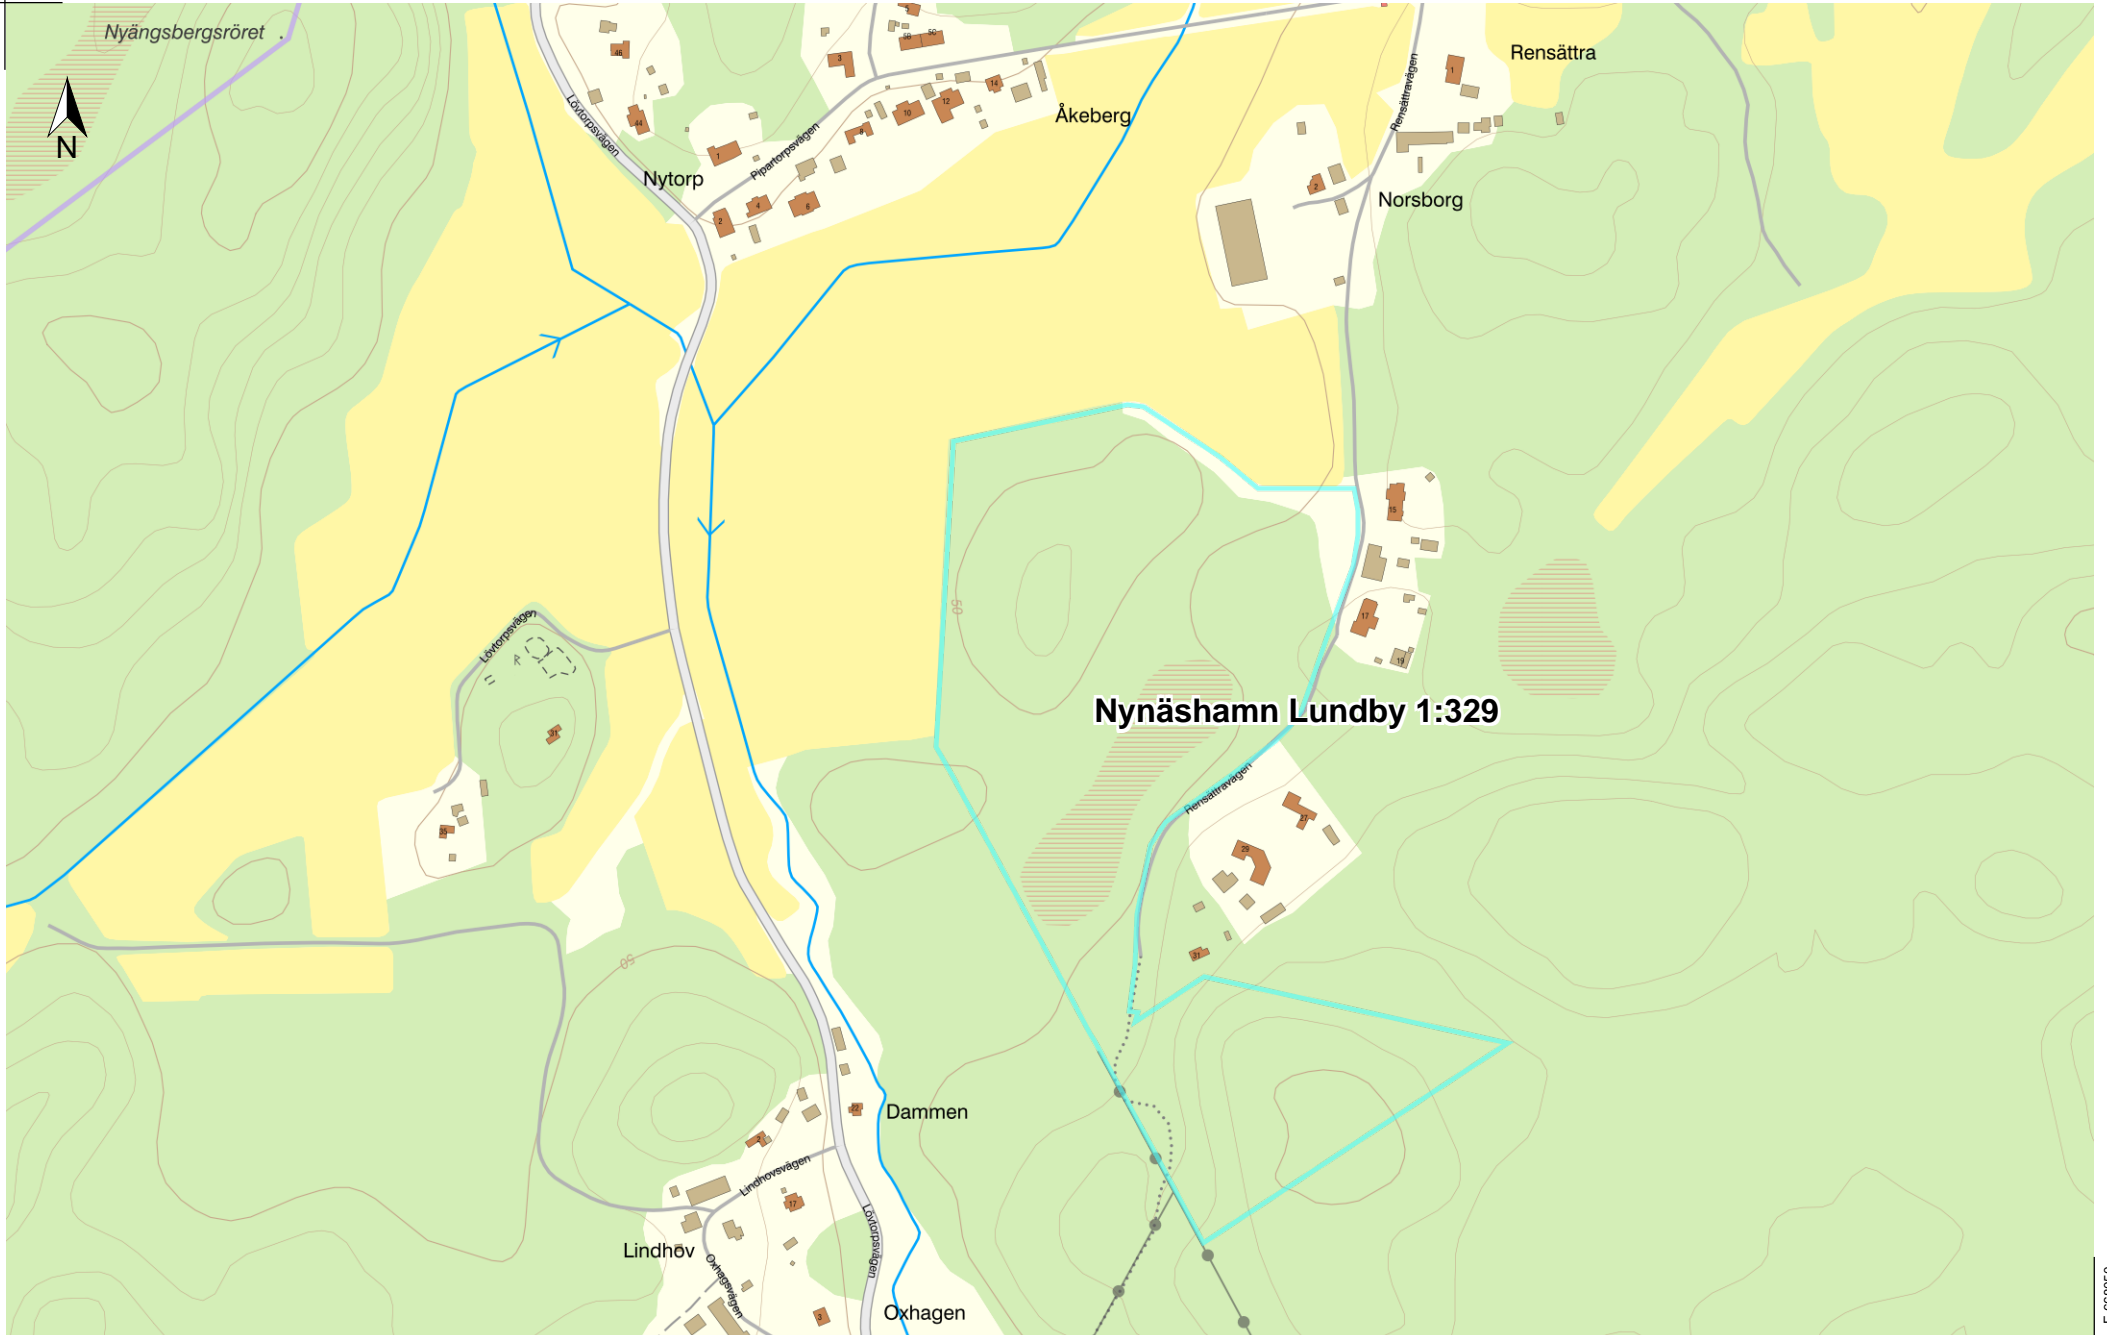

N 6555221

E 666670

Nynäshamn Lundby 1:329

0 100 200 300 m
Skala 1:5 000. SWEREF 99 TM. RH 2000.

LANTMÄTERIET

N 6554336

E 668050