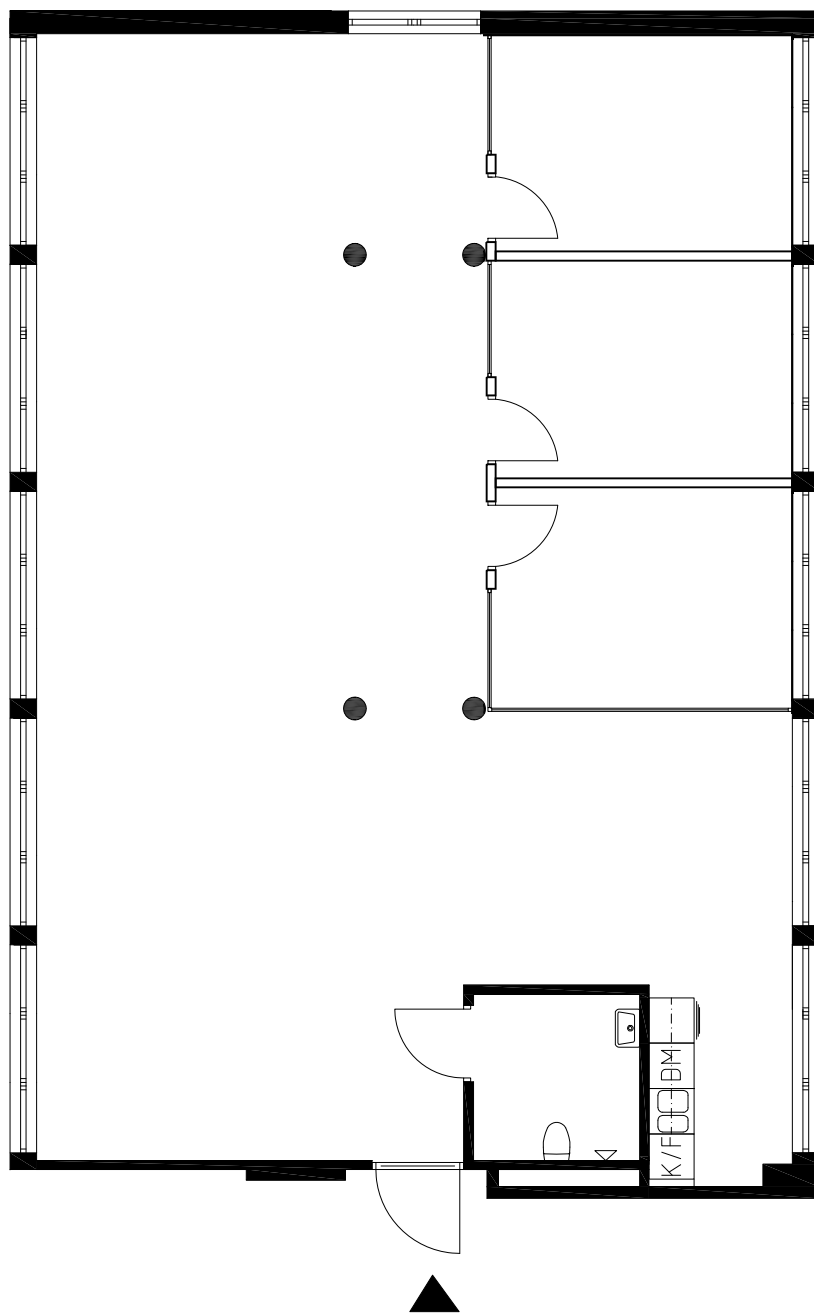

1:100 (A4)

**Palmung Mellin  
Fastigheter**

**GUSTAV DALENSGATAN 19**

PLAN 1, LOKAL 101

RITAD AV MALIN SIMU 180629

KJELLGREN KAMINSKY

JUSTERAD AV MARTIN WALLIN 260519