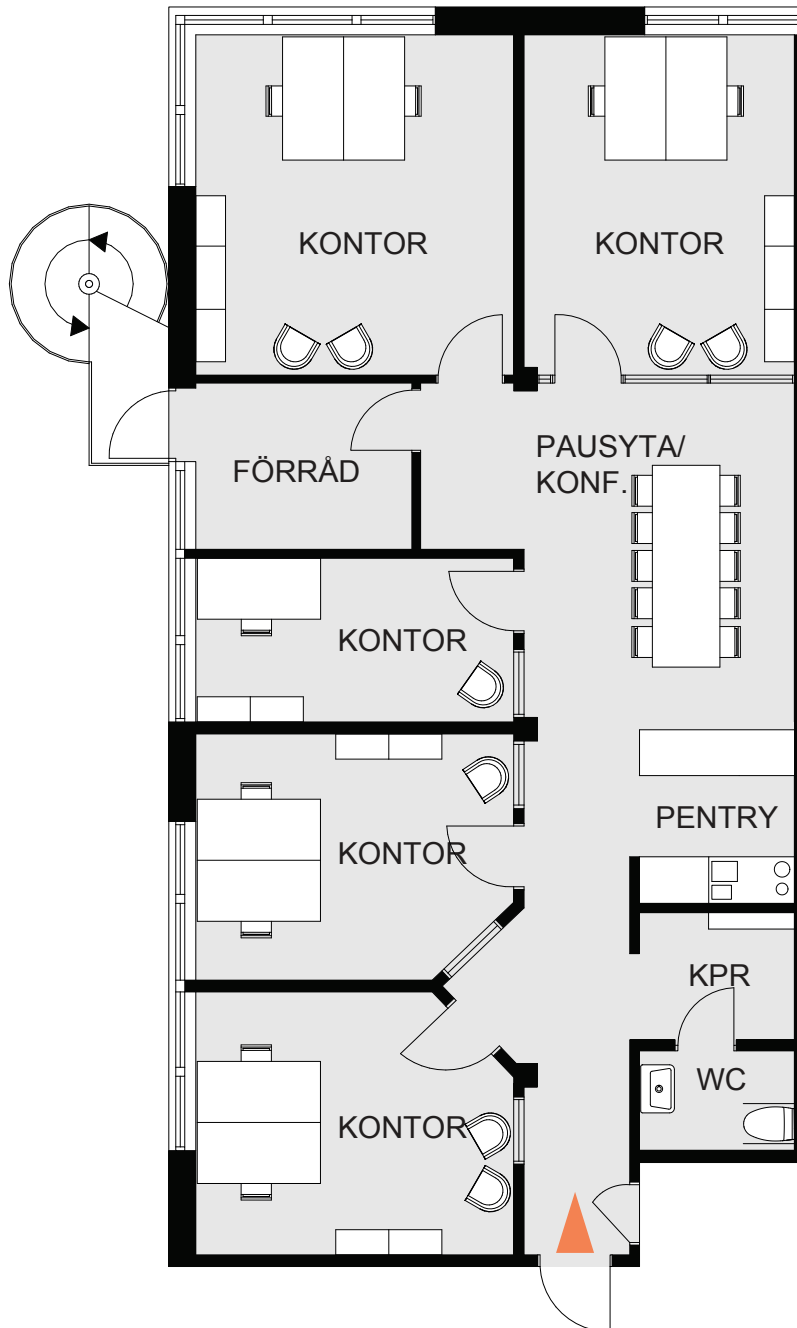

Taljegårdsgatan 11

Yta, m²

Våning

Norrpil

140

2/5

Skala 1:100

1m 2m 3m 4m 5m