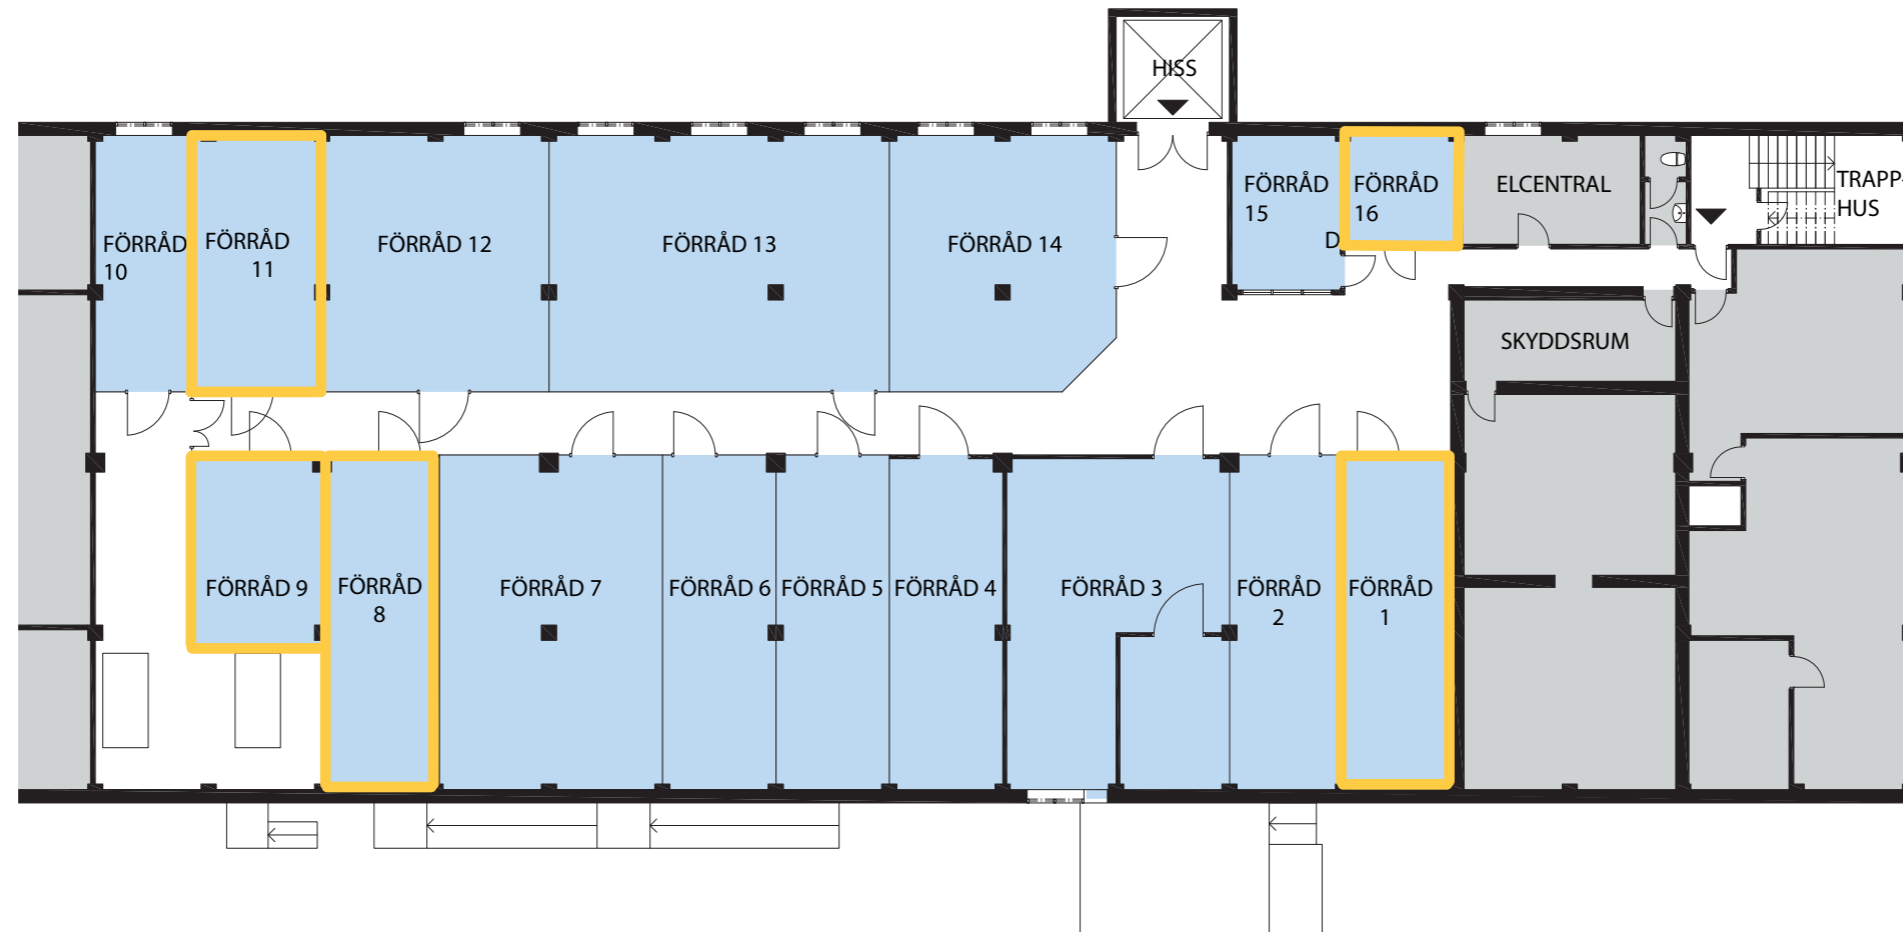

Källarplan Kometen

Adress: Karlavagnsgatan 13

De förråd som är inringade är de som i dagsläget är vakanta.

- Förråd 16 = 15 kvm
- Förråd 14 = 15 kvm
- Förråd 12 = 15 kvm
- Förråd 11 = 15 kvm

KÄLLARFÖRRÅD

Polstjärnegatan

Adress: Polstjärnegatan 4

Våningsplan: Källarplan

De förråd som är inringade är de som i dagsläget är vakanta.

- Förråd 16 = 8 kvm
- Förråd 11 = 23 kvm
- Förråd 9 =
- Förråd 8 = 26 kvm
- Förråd 1 = 26 kvm