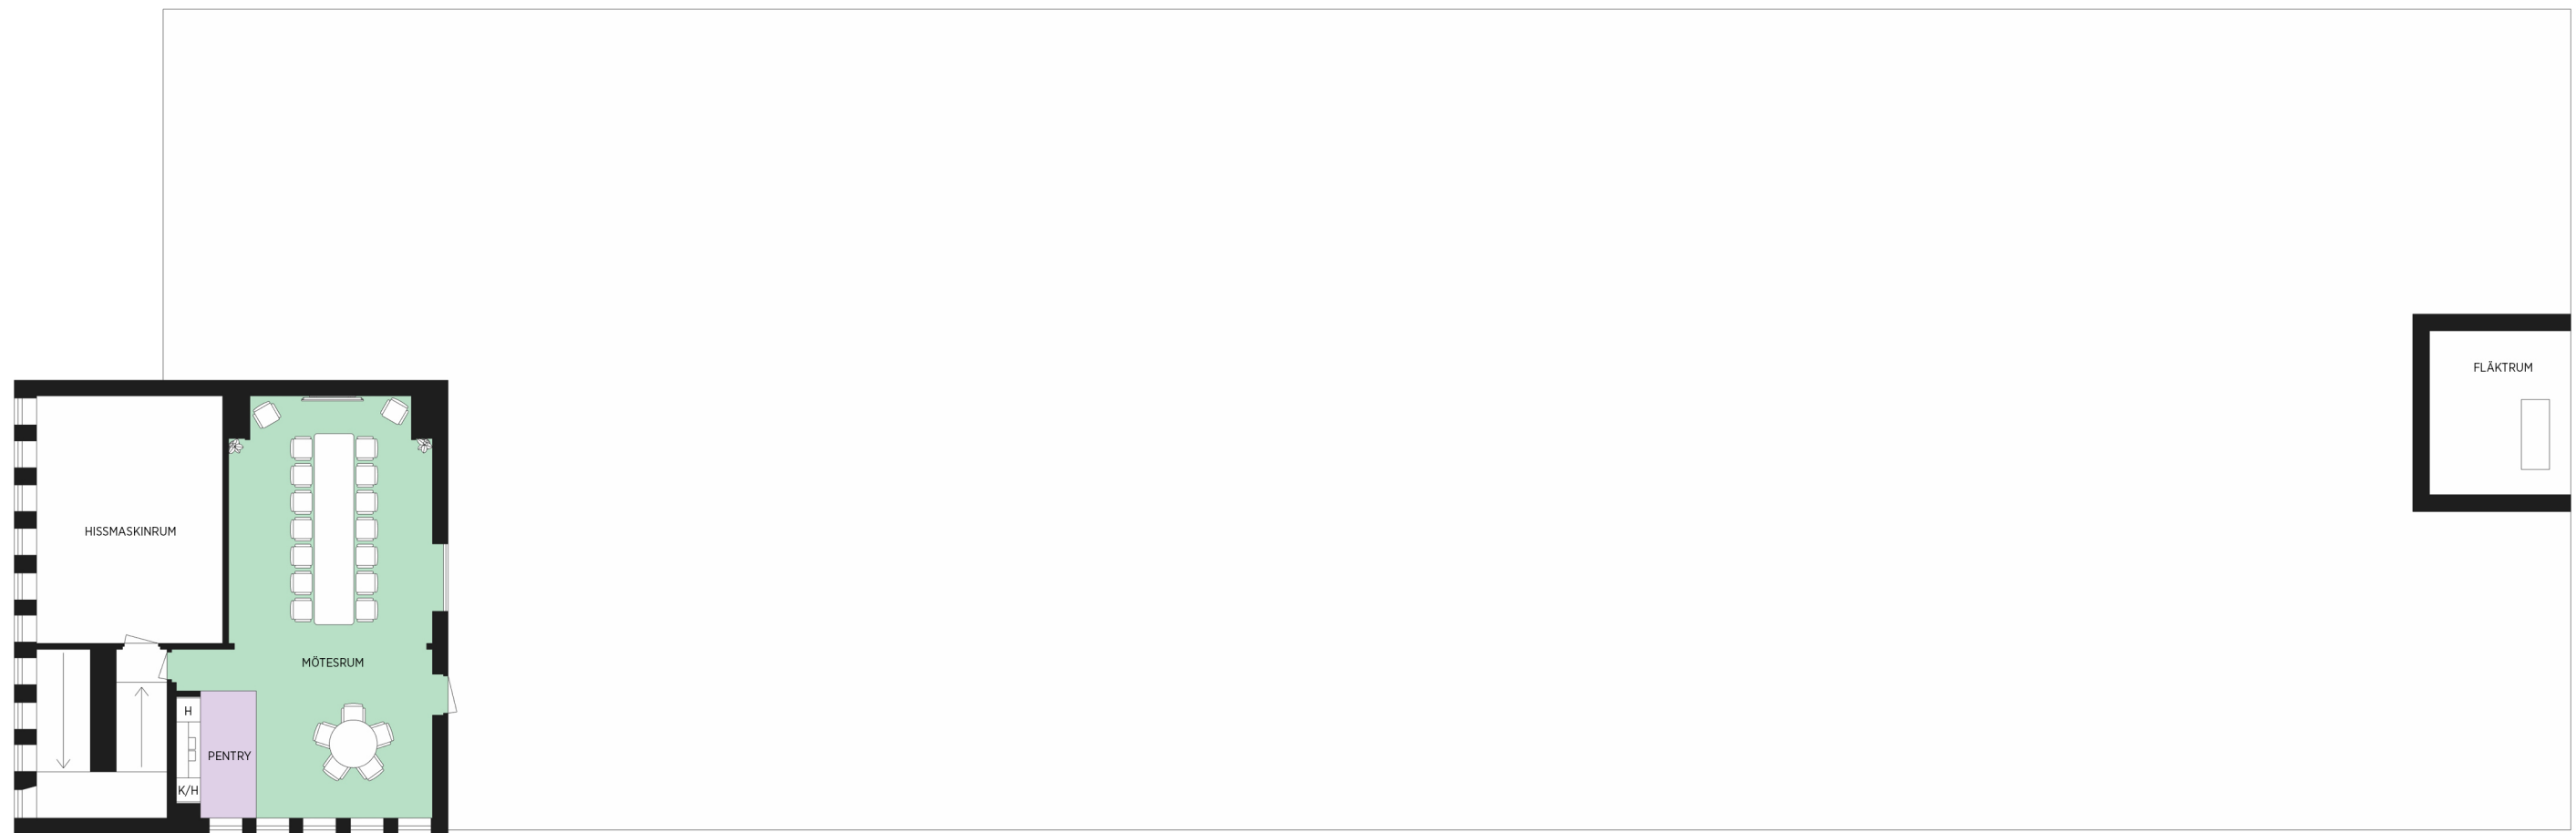

Götaverksgatan 10

Göteborg

LOKALTYP Kontorslokal
YTA 58m²
VÅNINGSPLAN Plan 8

MÖBLERINGSFÖRSLAG

PLATSER KONTOR ca 56 st.
MÖTESRUM 8 st
PAUS/PENTRY/ARBETSARENA 2 st. ca 24 platser
WC 4 st. + 1 dusch

- Arbetsplatser
- Mötesrum
- WC
- Pausrum
- Kommunikationsytor
- Teknik / Förråd / Övrigt