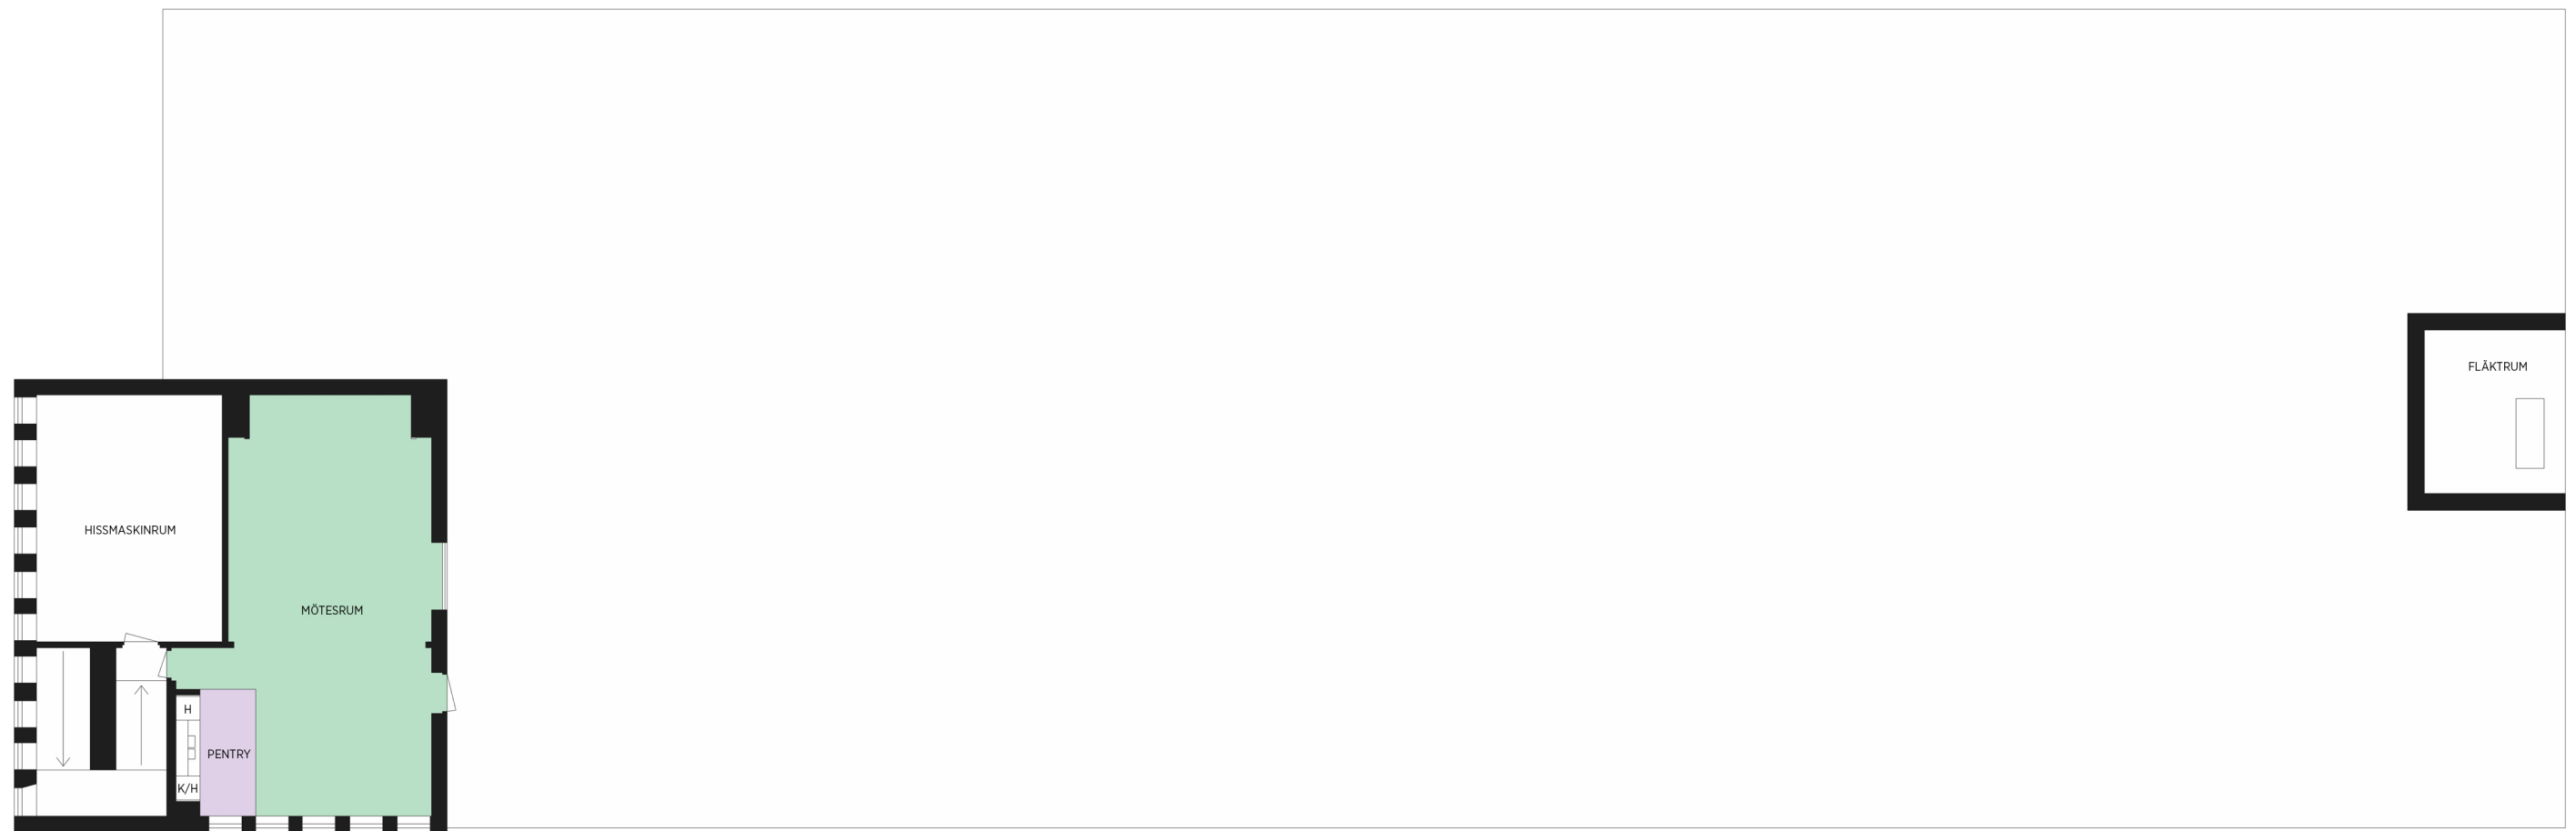

Götaverksgatan 10

Göteborg

LOKALTYP Kontorslokal
YTA 58m²
VÅNINGSPLAN Plan 8

MÖBLERINGSFÖRSLAG
PLATSER KONTOR ca 56 st.
MÖTESRUM 8 st
PAUS/PENTRY/ARBETSARENA 2 st. ca 24 platser
WC 4 st. + 1 dusch

Arbetsplatser   Pausrum
Mötesrum   Kommunikationsytor
WC   Teknik / Förråd / Övrigt