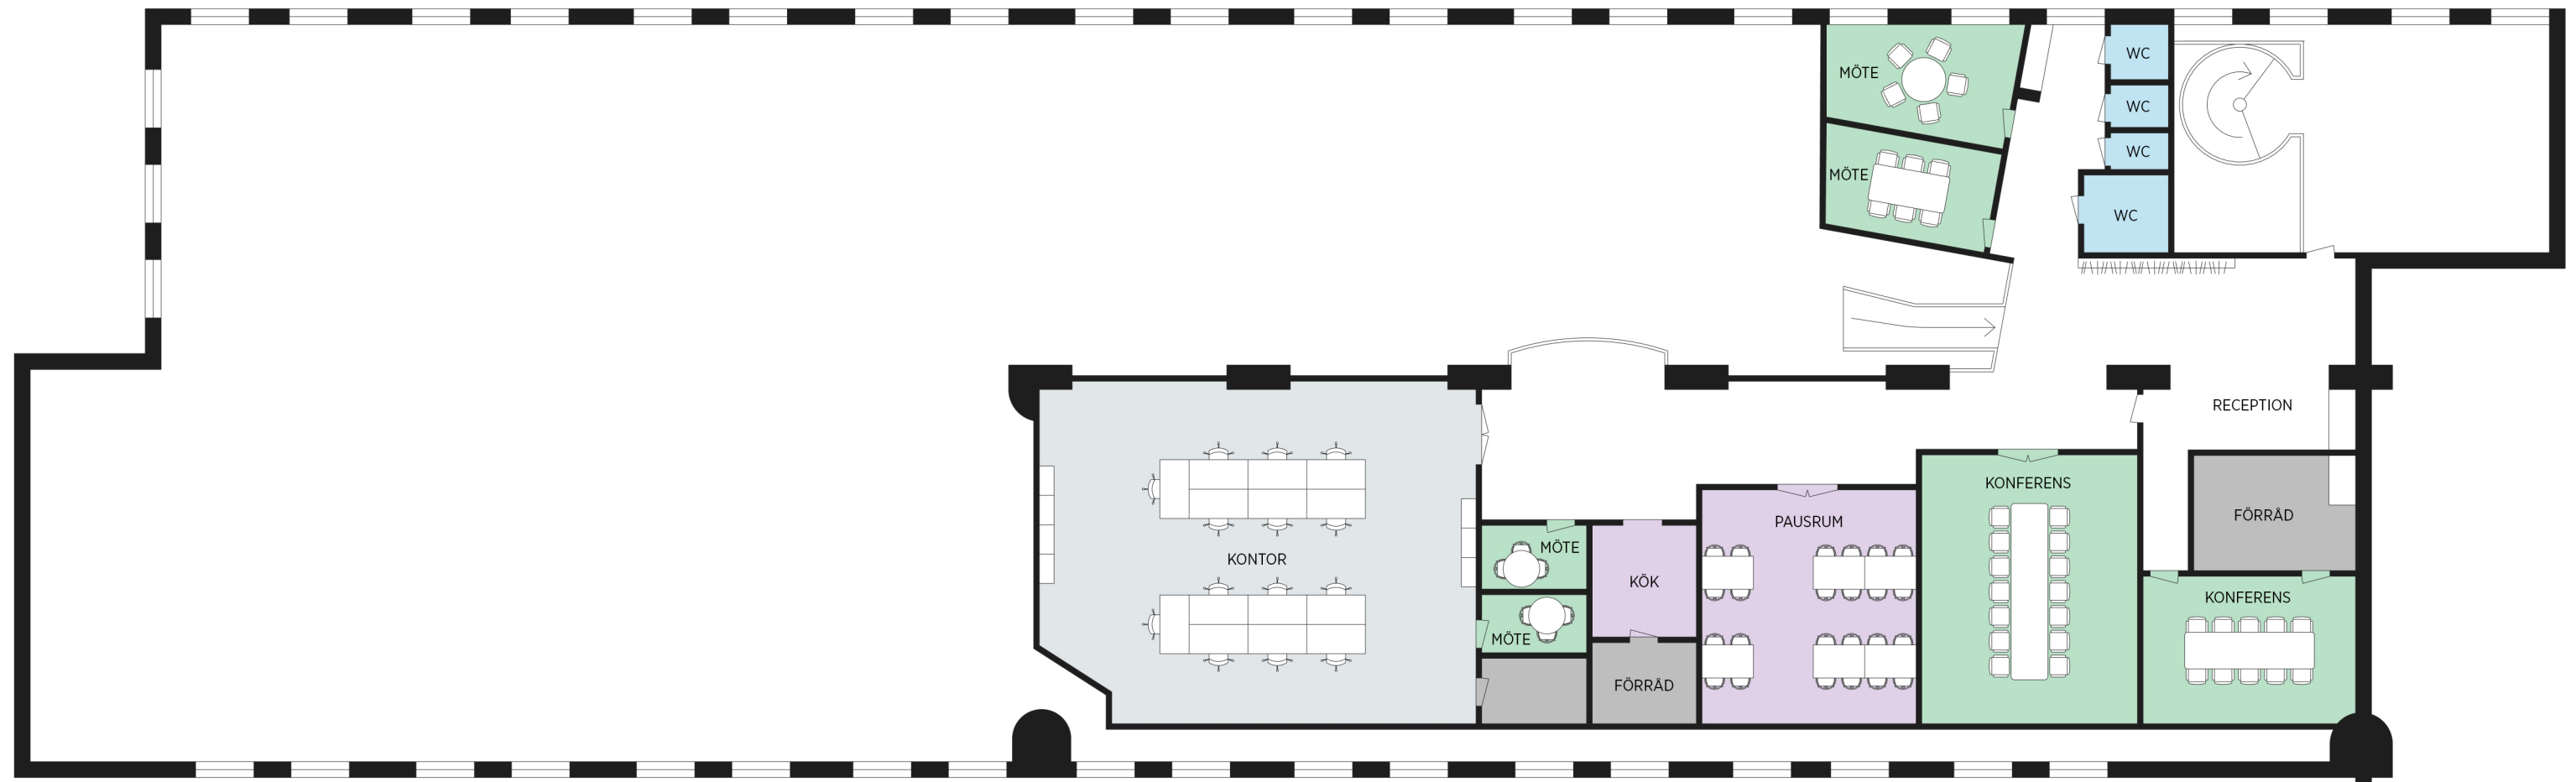

Götaverksgatan 10

Göteborg

LOKALTYP Kontorslokal
YTA 1300m²
VÅNINGSPLAN Plan 4

MÖBLERINGSFÖRSLAG
PLATSER KONTOR ca 78 st.
MÖTESRUM 16 st.
PAUS/PENTRY/ARBETSARENA 1 st. ca 24 platser
WC 8 st.

- Arbetsplatser
- Mötesrum
- WC
- Pausrum
- Kommunikationsytor
- Teknik / Förråd / Övrigt

Götaverksgatan 10

Göteborg

LOKALTYP Kontorslokal
YTA 1300m²
VÅNINGSPLAN Plan 5

MÖBLERINGSFÖRSLAG
PLATSER KONTOR ca 78 st.
MÖTESRUM 16 st.
PAUS/PENTRY/ARBETSARENA 1 st. ca 24 platser
WC 8 st.

Götaverksgatan 10

Göteborg

LOKALTYP Kontorslokal
YTA 1300m²
VÅNINGSPLAN Plan 5

MÖBLERINGSFÖRSLAG
PLATSER KONTOR ca 78 st.
MÖTESRUM 16 st
PAUS/PENTRY/ARBETSARENA 1 st. ca 24 platser
WC 8 st.