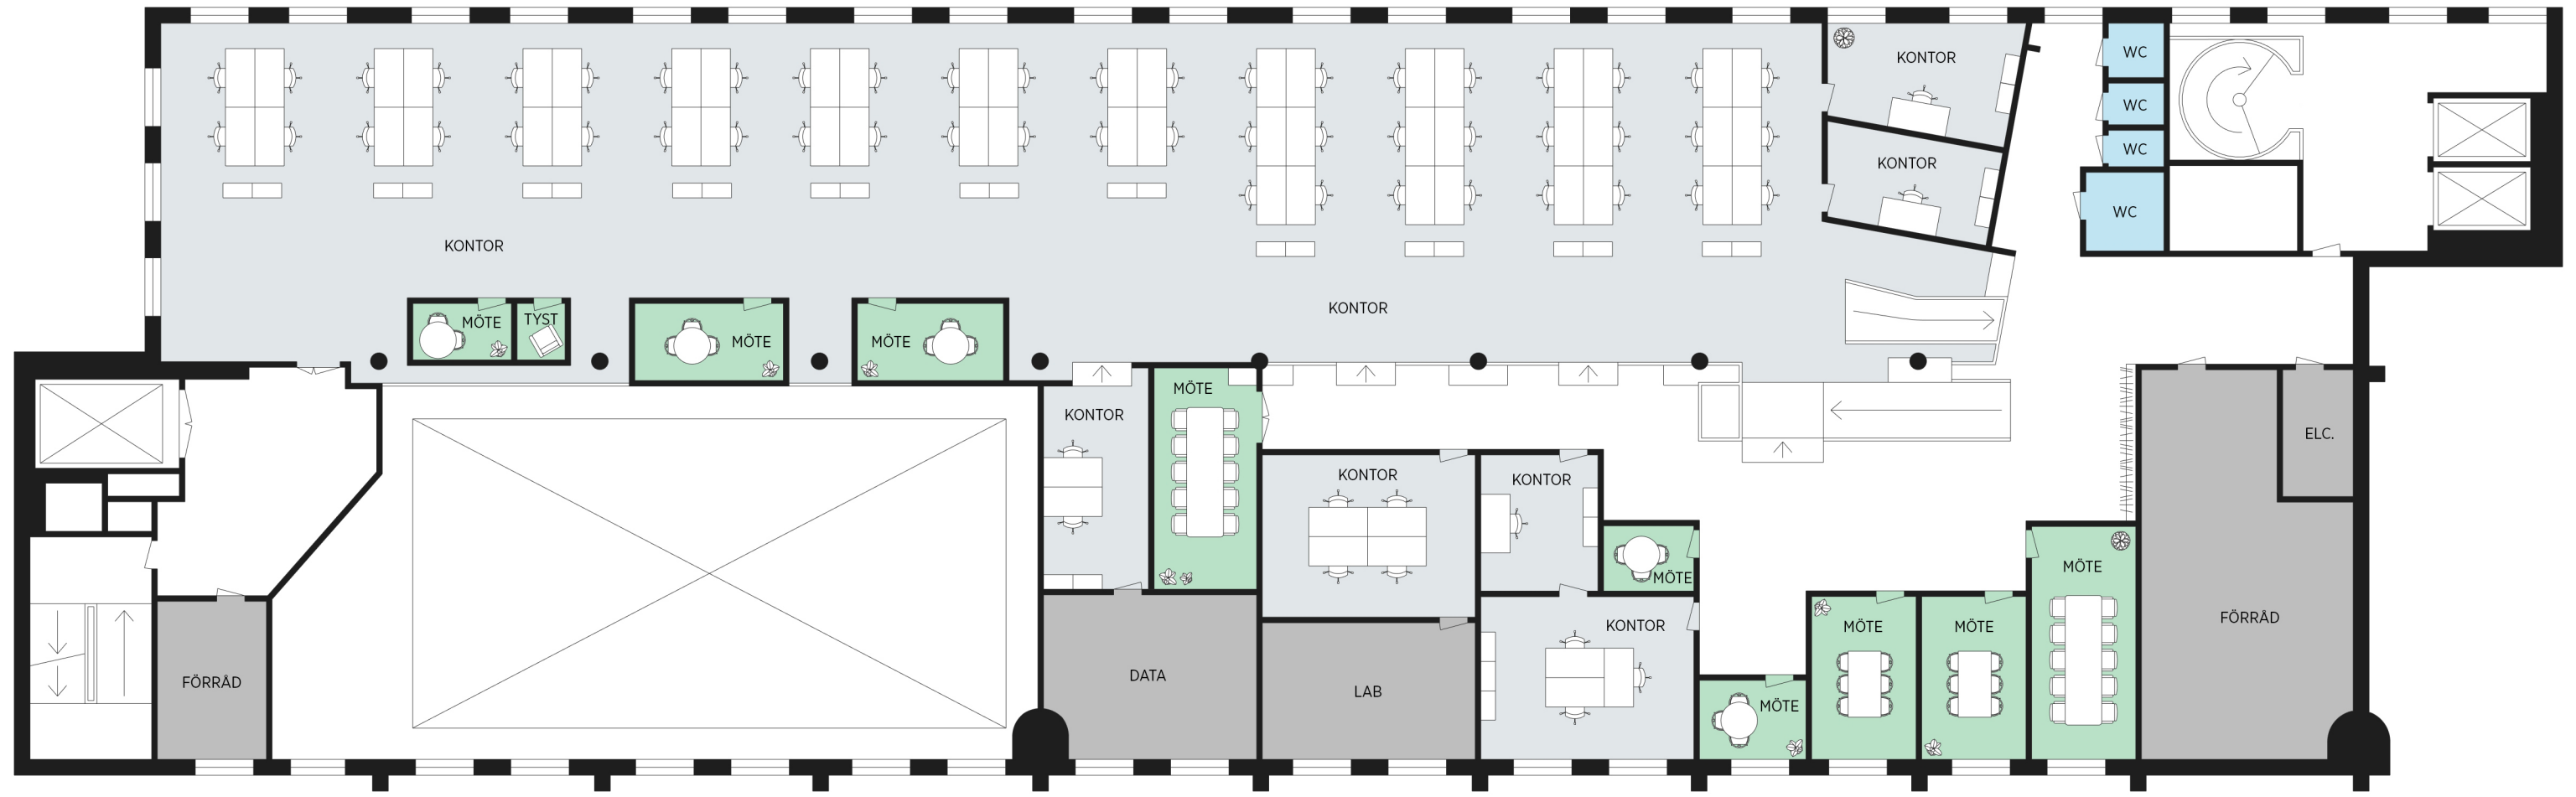

Götaverksgatan 10

Göteborg

LOKALTYP Kontorslokal
YTA 1300m²
VÅNINGSPLAN Plan 4

MÖBLERINGSFÖRSLAG
PLATSER KONTOR ca 78 st.
MÖTESRUM 16 st.
PAUS/PENTRY/ARBETSARENA 1 st. ca 24 platser
WC 8 st.

- Arbetsplatser
- Mötesrum
- WC
- Pausrum
- Kommunikationsytor
- Teknik / Förråd / Övrigt

Götaverksgatan 10

Göteborg

LOKALTYP Kontorslokal
YTA 1300m²
VÅNINGSPLAN Plan 5

MÖBLERINGSFÖRSLAG
PLATSER KONTOR ca 78 st.
MÖTESRUM 16 st.
PAUS/PENTRY/ARBETSARENA 1 st. ca 24 platser
WC 8 st.

Götaverksgatan 10

Göteborg

LOKALTYP Kontorslokal
YTA 1300m²
VÅNINGSPLAN Plan 5

MÖBLERINGSFÖRSLAG
PLATSER KONTOR ca 78 st.
MÖTESRUM 16 st
PAUS/PENTRY/ARBETSARENA 1 st. ca 24 platser
WC 8 st.