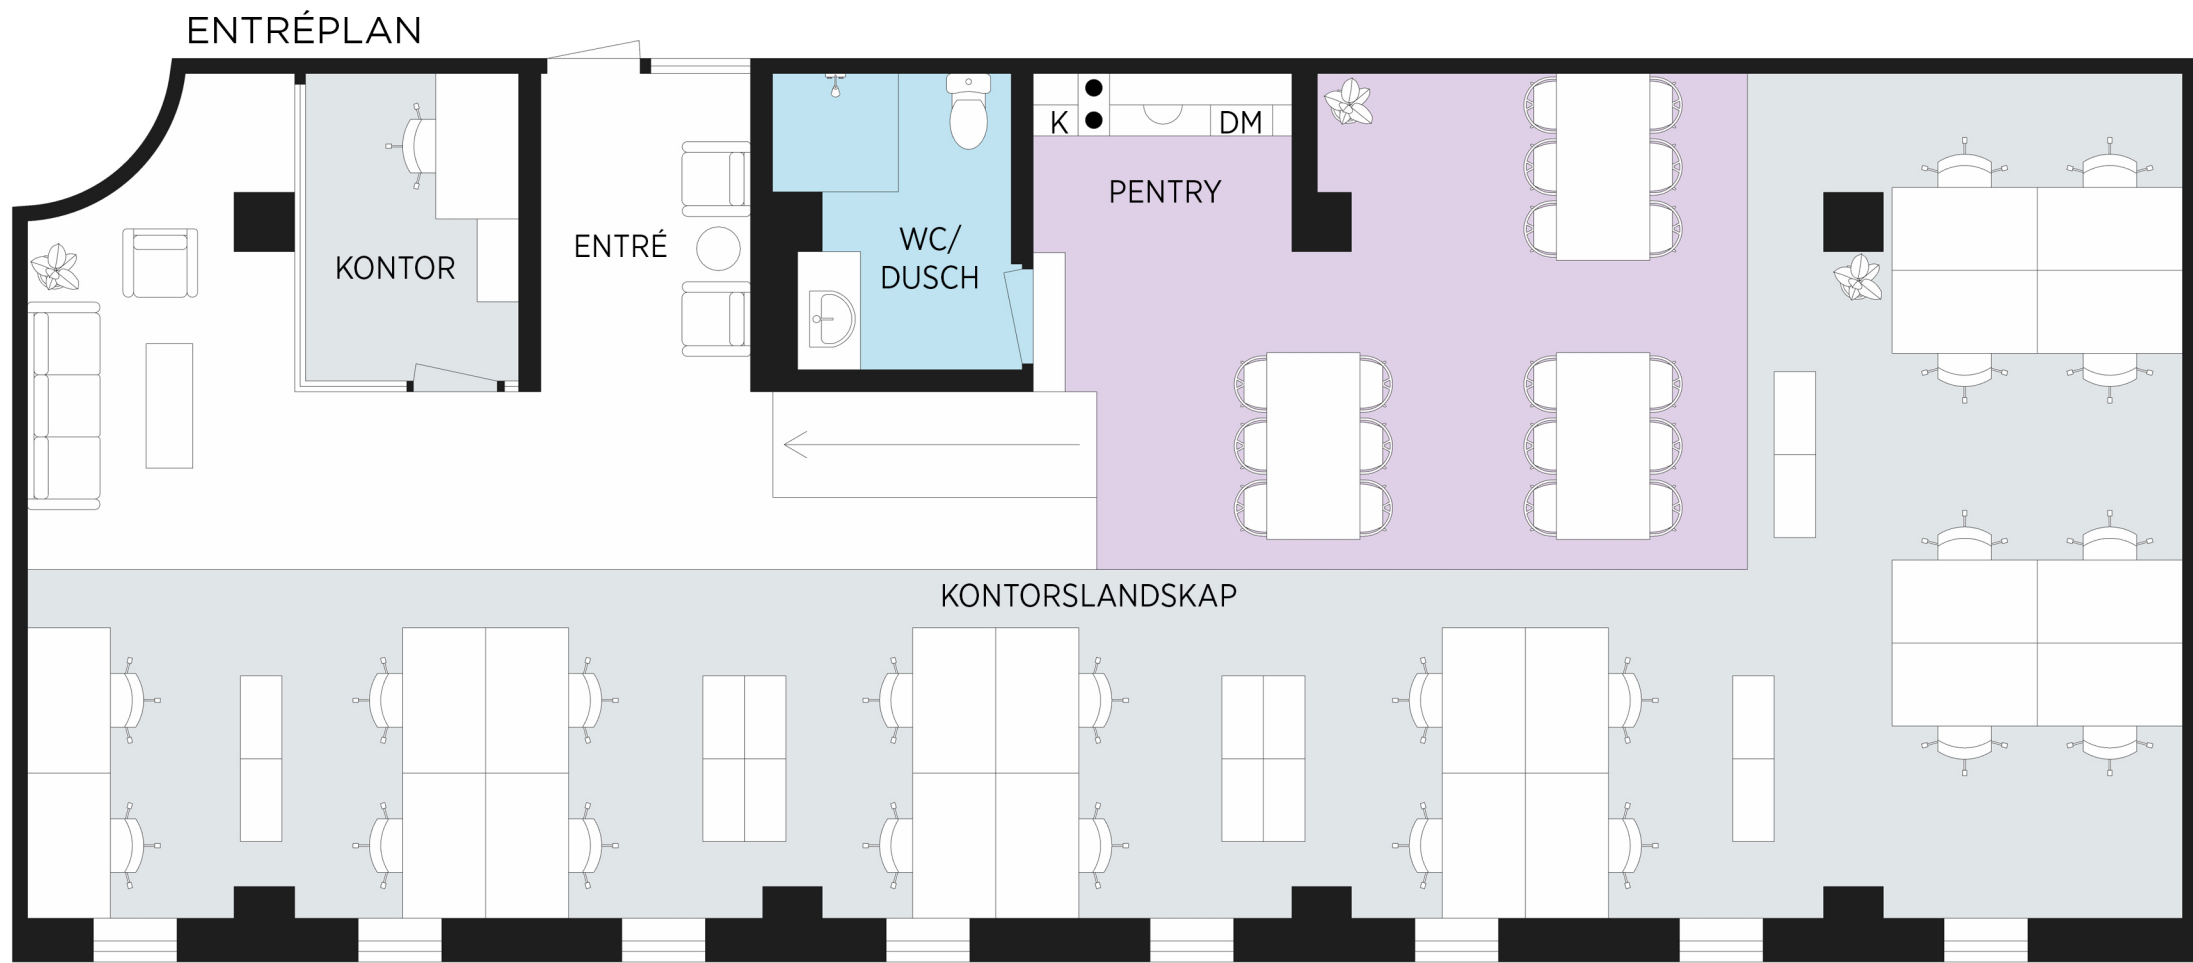

Bror Nilssons gata 5

Göteborg

LOKALTYP Kontorslokal
YTA 188m²
VÅNINGSPÅN Plan 3

MÖBLERINGSFÖRSLAG
PLATSER KONTOR ca 27 st.
MÖTESRUM 0 st
PAUS/PENTRY/ARBETSARENA 1 st. ca 18 platser
WC 1 st. + 1 dusch

- Arbetsplatser
- Mötesrum
- WC
- Pausrum
- Kommunikationsytor
- Teknik / Förråd / Övrigt

Bror Nilssons gata 5

Göteborg

LOKALTYP Kontorslokal
YTA 188m²
VÅNINGSPLAN Plan 3

MÖBLERINGSFÖRSLAG
PLATSER KONTOR ca 27 st.
MÖTESRUM 0 st
PAUS/PENTRY/ARBETSARENA 1 st. ca 18 platser
WC 1 st. + 1 dusch