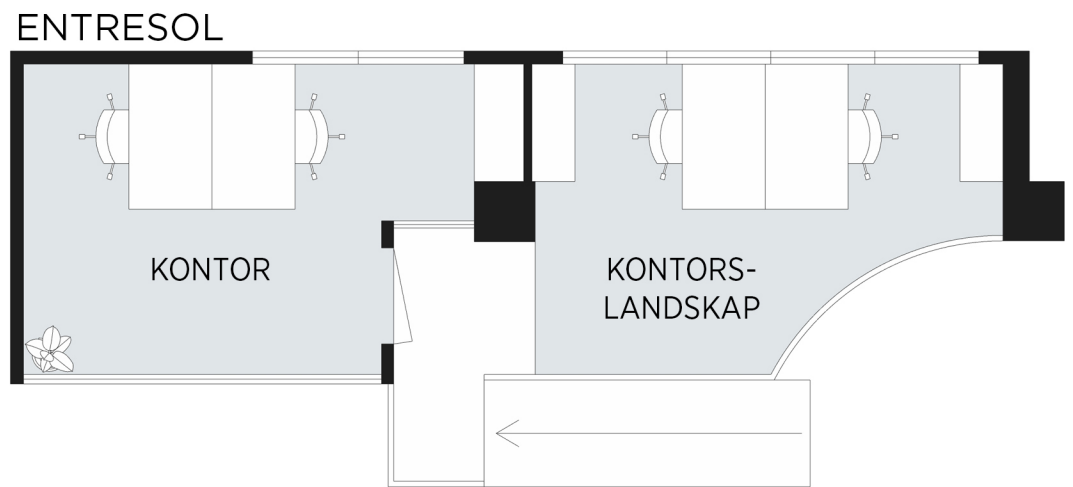

Bror Nilssons gata 5

Göteborg

LOKALTYP Kontorslokal
YTA 188m²
VÅNINGSPÅN Plan 3

MÖBLERINGSFÖRSLAG
PLATSER KONTOR ca 27 st.
MÖTESRUM 0 st
PAUS/PENTRY/ARBETSARENA 1 st. ca 18 platser
WC 1 st. + 1 dusch

- Arbetsplatser
- Mötesrum
- WC
- Pausrum
- Kommunikationsytor
- Teknik / Förråd / Övrigt

Bror Nilssons gata 5

Göteborg

LOKALTYP Kontorslokal
YTA 188m²
VÅNINGSPLAN Plan 3

MÖBLERINGSFÖRSLAG
PLATSER KONTOR ca 27 st.
MÖTESRUM 0 st
PAUS/PENTRY/ARBETSARENA 1 st. ca 18 platser
WC 1 st. + 1 dusch