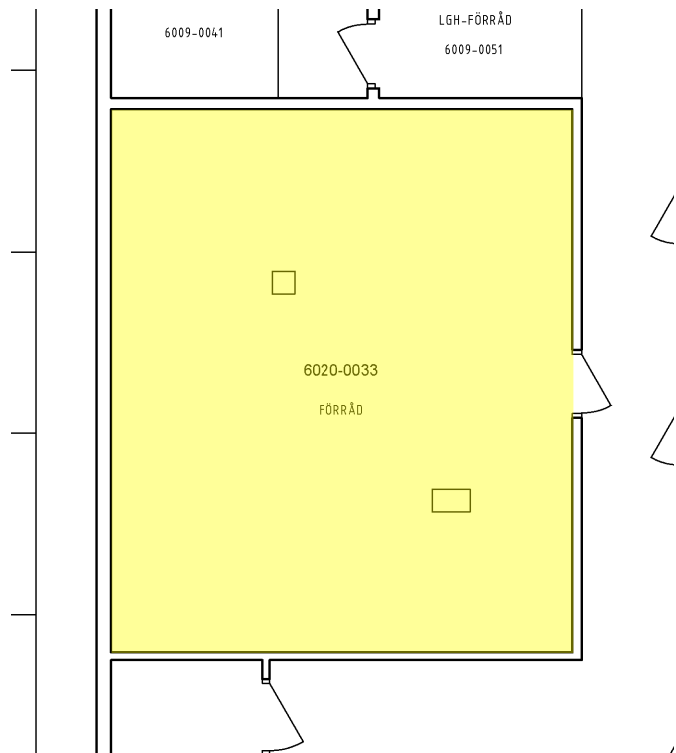

# BOFAKTA

Turkosen 1  
6006:1  
6020-0033

Lager  
Skytteholmsvägen 21  
Plan -1

Skala 1: 100