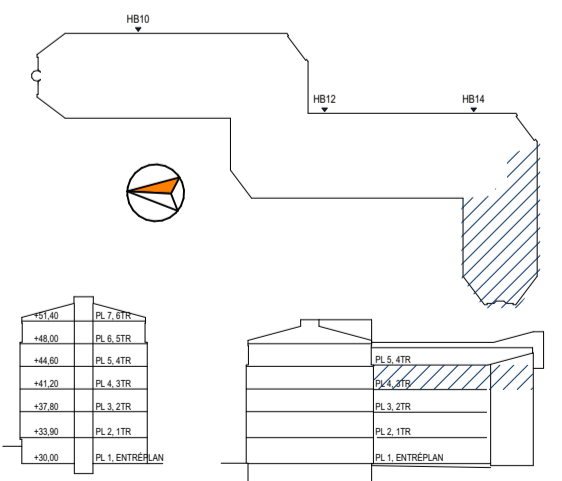

FÖRKLARINGAR

Storlek - 412 m²

KONTOR

17 st Arbetsplatser,
- Kontorsrum, 13 st

Mötesrum 2 st:

- Möte 6P, 1 st
- Möte 12P, 1 st

ÖVRIGT

2 st WC
1 st Städ
1 st Kapprum
1 st Pentry
2 st Förråd/Kopiering

231115- MÖBLERINGSRITNING - 412 KVM

SKALA 1:100