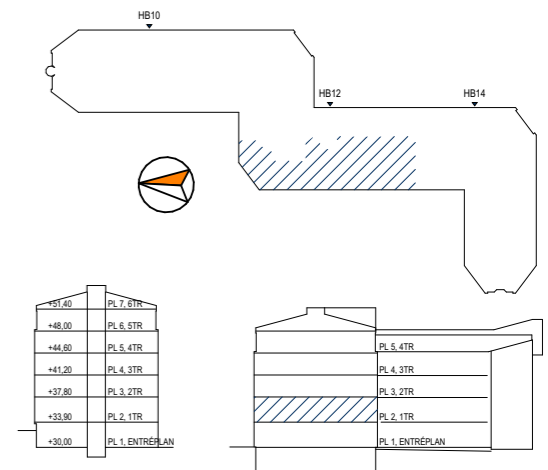

lokal "6"

230110 - MÖBLERINGSSKISS - 383 KVM

HAMMARBACKEN 12- PLAN 2, 1 TR
KV. SLÄPET 8

Thule Fastighetsutveckling
Östermalmsgatan 87E 114 59
SE-Stockholm, Sweden

SKALA 1:100