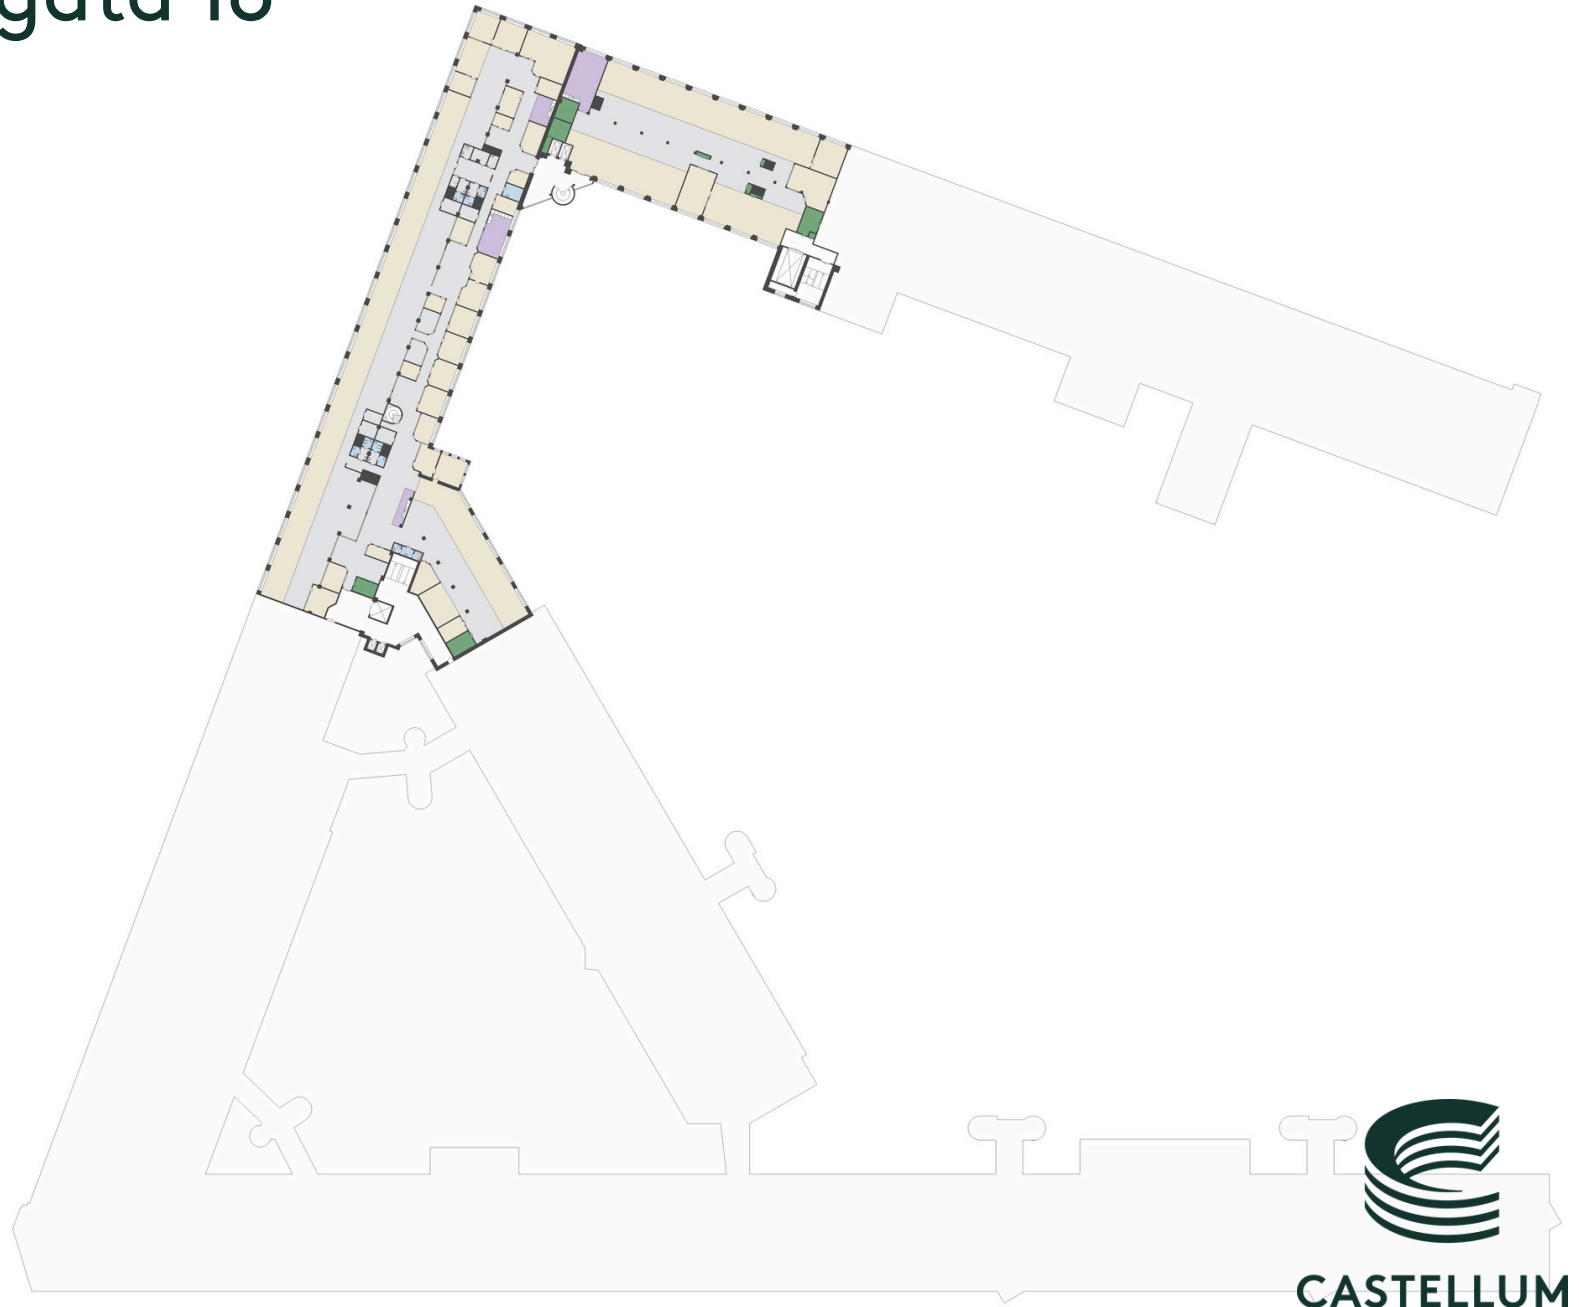

Mäster Ahls gata 16

Adress: Mäster Ahls gata 16

Våningsplan: C

Fastighetsbeteckning: Mimer 5

Lokaltyp: Kontor

- Kontorsyta
- Möte/Konferens/Samtal
- Pentry
- Allmänna ytor
- WC/RWC/Städ/Dusch
- Förråd/Teknik