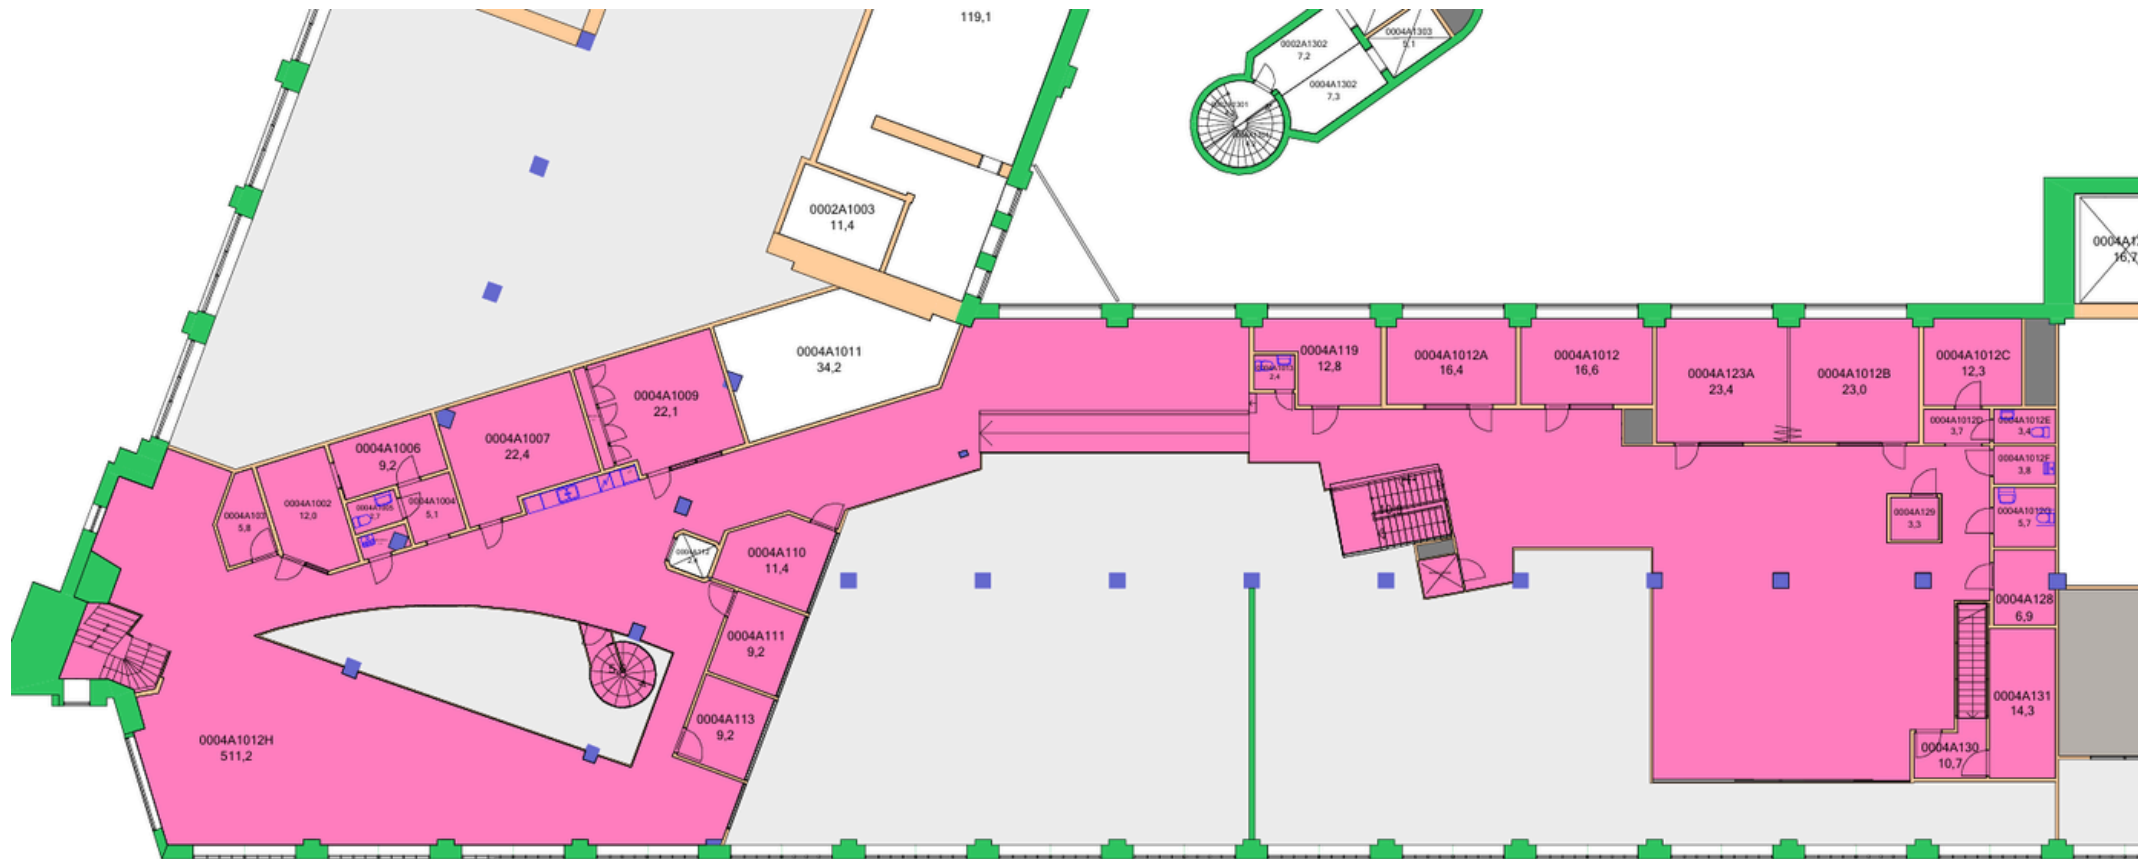

# Ingenjör Bååths gata 17

CASTELLUM

Adress: Ingenjör Bååths gata 17

Yta: 1 188 kvm

Våningsplan: Markplan

Fastighetsbeteckning: Mimer 5

# Ingenjör Bååths gata 17

CASTELLUM

Adress: Ingenjör Bååths gata 17

Yta: 793 kvm

Våningsplan: Entresol

Fastighetsbeteckning: Mimer 5