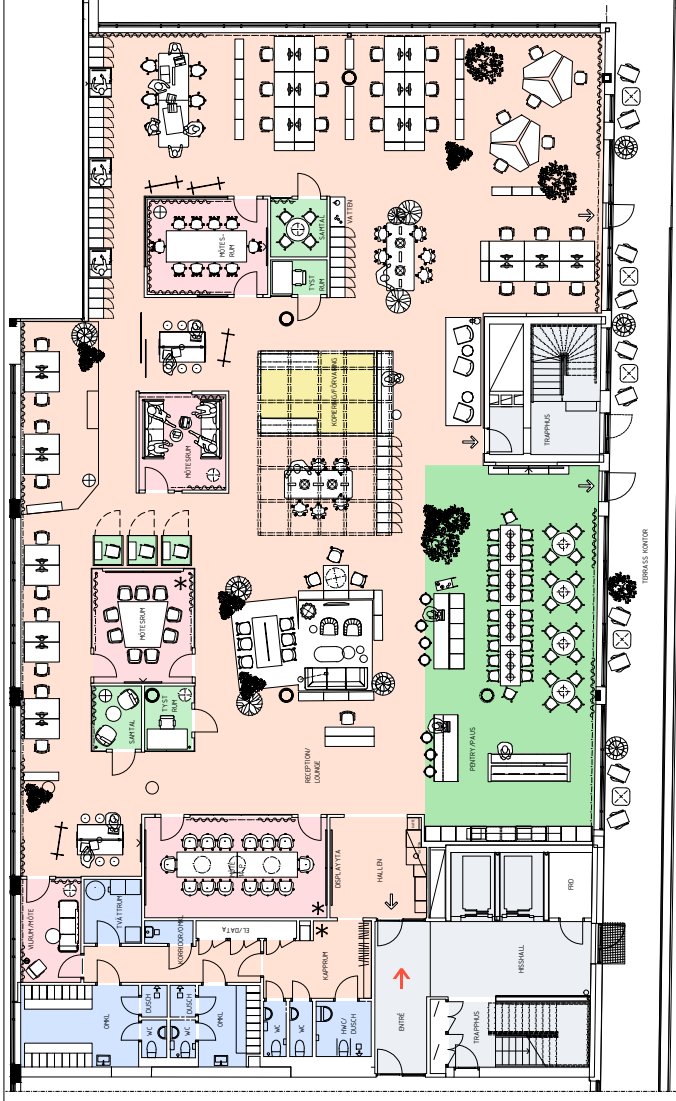

Kontorslokal

Rådmanngatan 16, 823 kvm, våning 3

Kvadratmeter: 823 kvm
Våningsplan: 3
Antal arbetsplatser: 60
Antal fokusrum: 5
Antal samtalsrum: 2
Antal mötesrum: 5

- Kontorsyta
- Mötesrum
- SamtalsFokus
- Hiss/trapphus
- Skrivarum/föråd
- Perity/paus
- WC
- Teknik/schakt

- Utrymning
- Entré

Skala 1:200
0 1 2 3 4 5
Meter