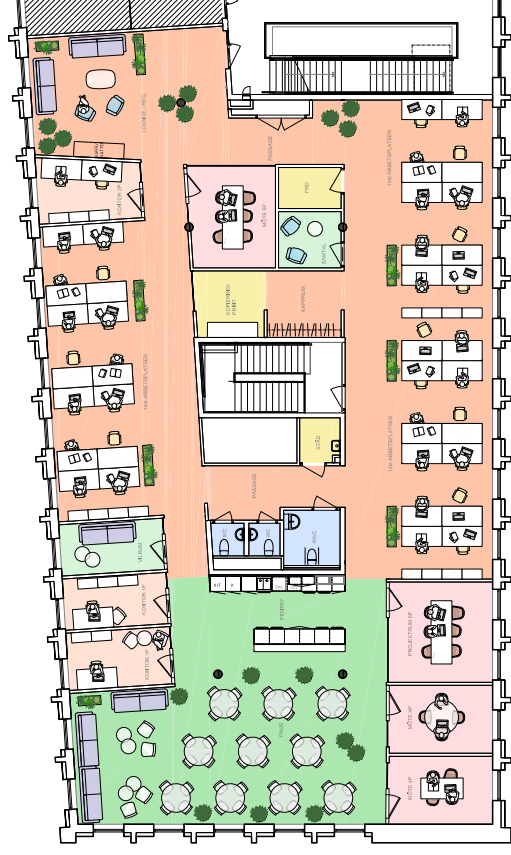

Kontorslokal  
Pildammsvägen 6B - 496 kvm, våning 8

Kvadratmeter: 496  
Våningsplan: 8  
Antal arbetsplatser: 40  
Antal arbetsrum: 4  
Antal samlingsrum: 2

- Kontorsyta
- Mötesrum
- Samtalsrum
- Hiss/trapphus
- Skrivarum/föräd
- Pentry/paus
- WC
- Teknikschakt

Skala 1:200  
0 1 2 3  
Meter