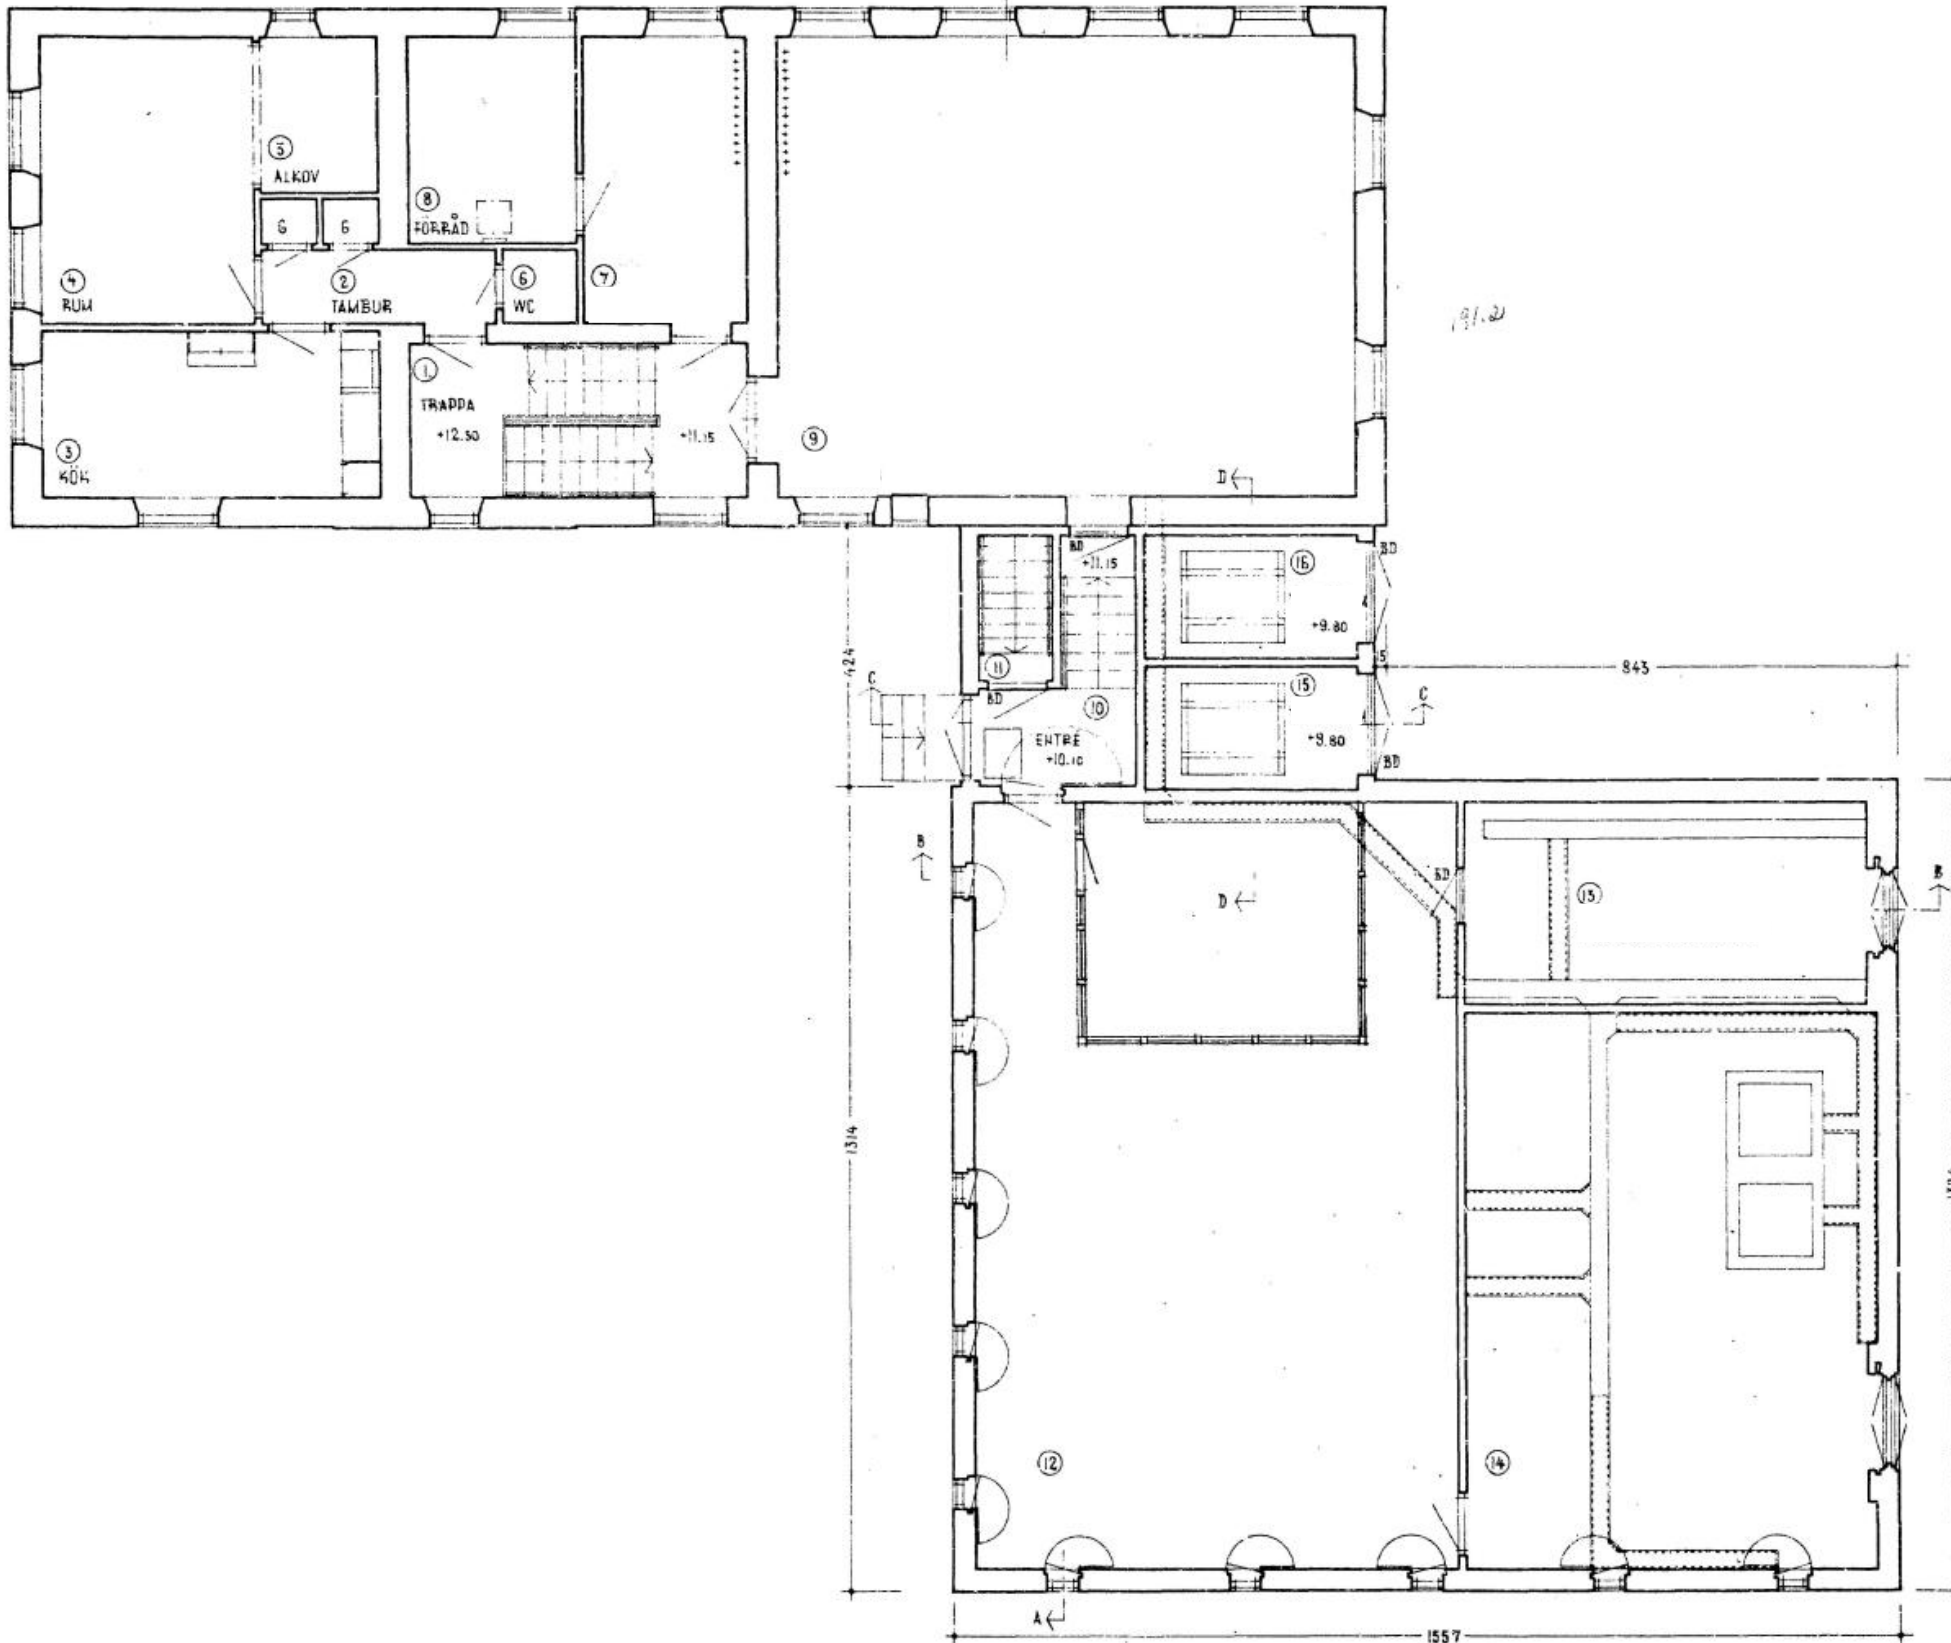

A523 1342

98-40853

301.5

IKB-45219

000005

MOHED - TELE

TILLBYGGNAD
 RELATIONSRTNING, SKALA 1:100
 BOTTENVÄNING
 STOCKHOLM 1 DECEMBER 1960

Åkerblad
 ÅKERBLADS ARKITEKTKONTOR