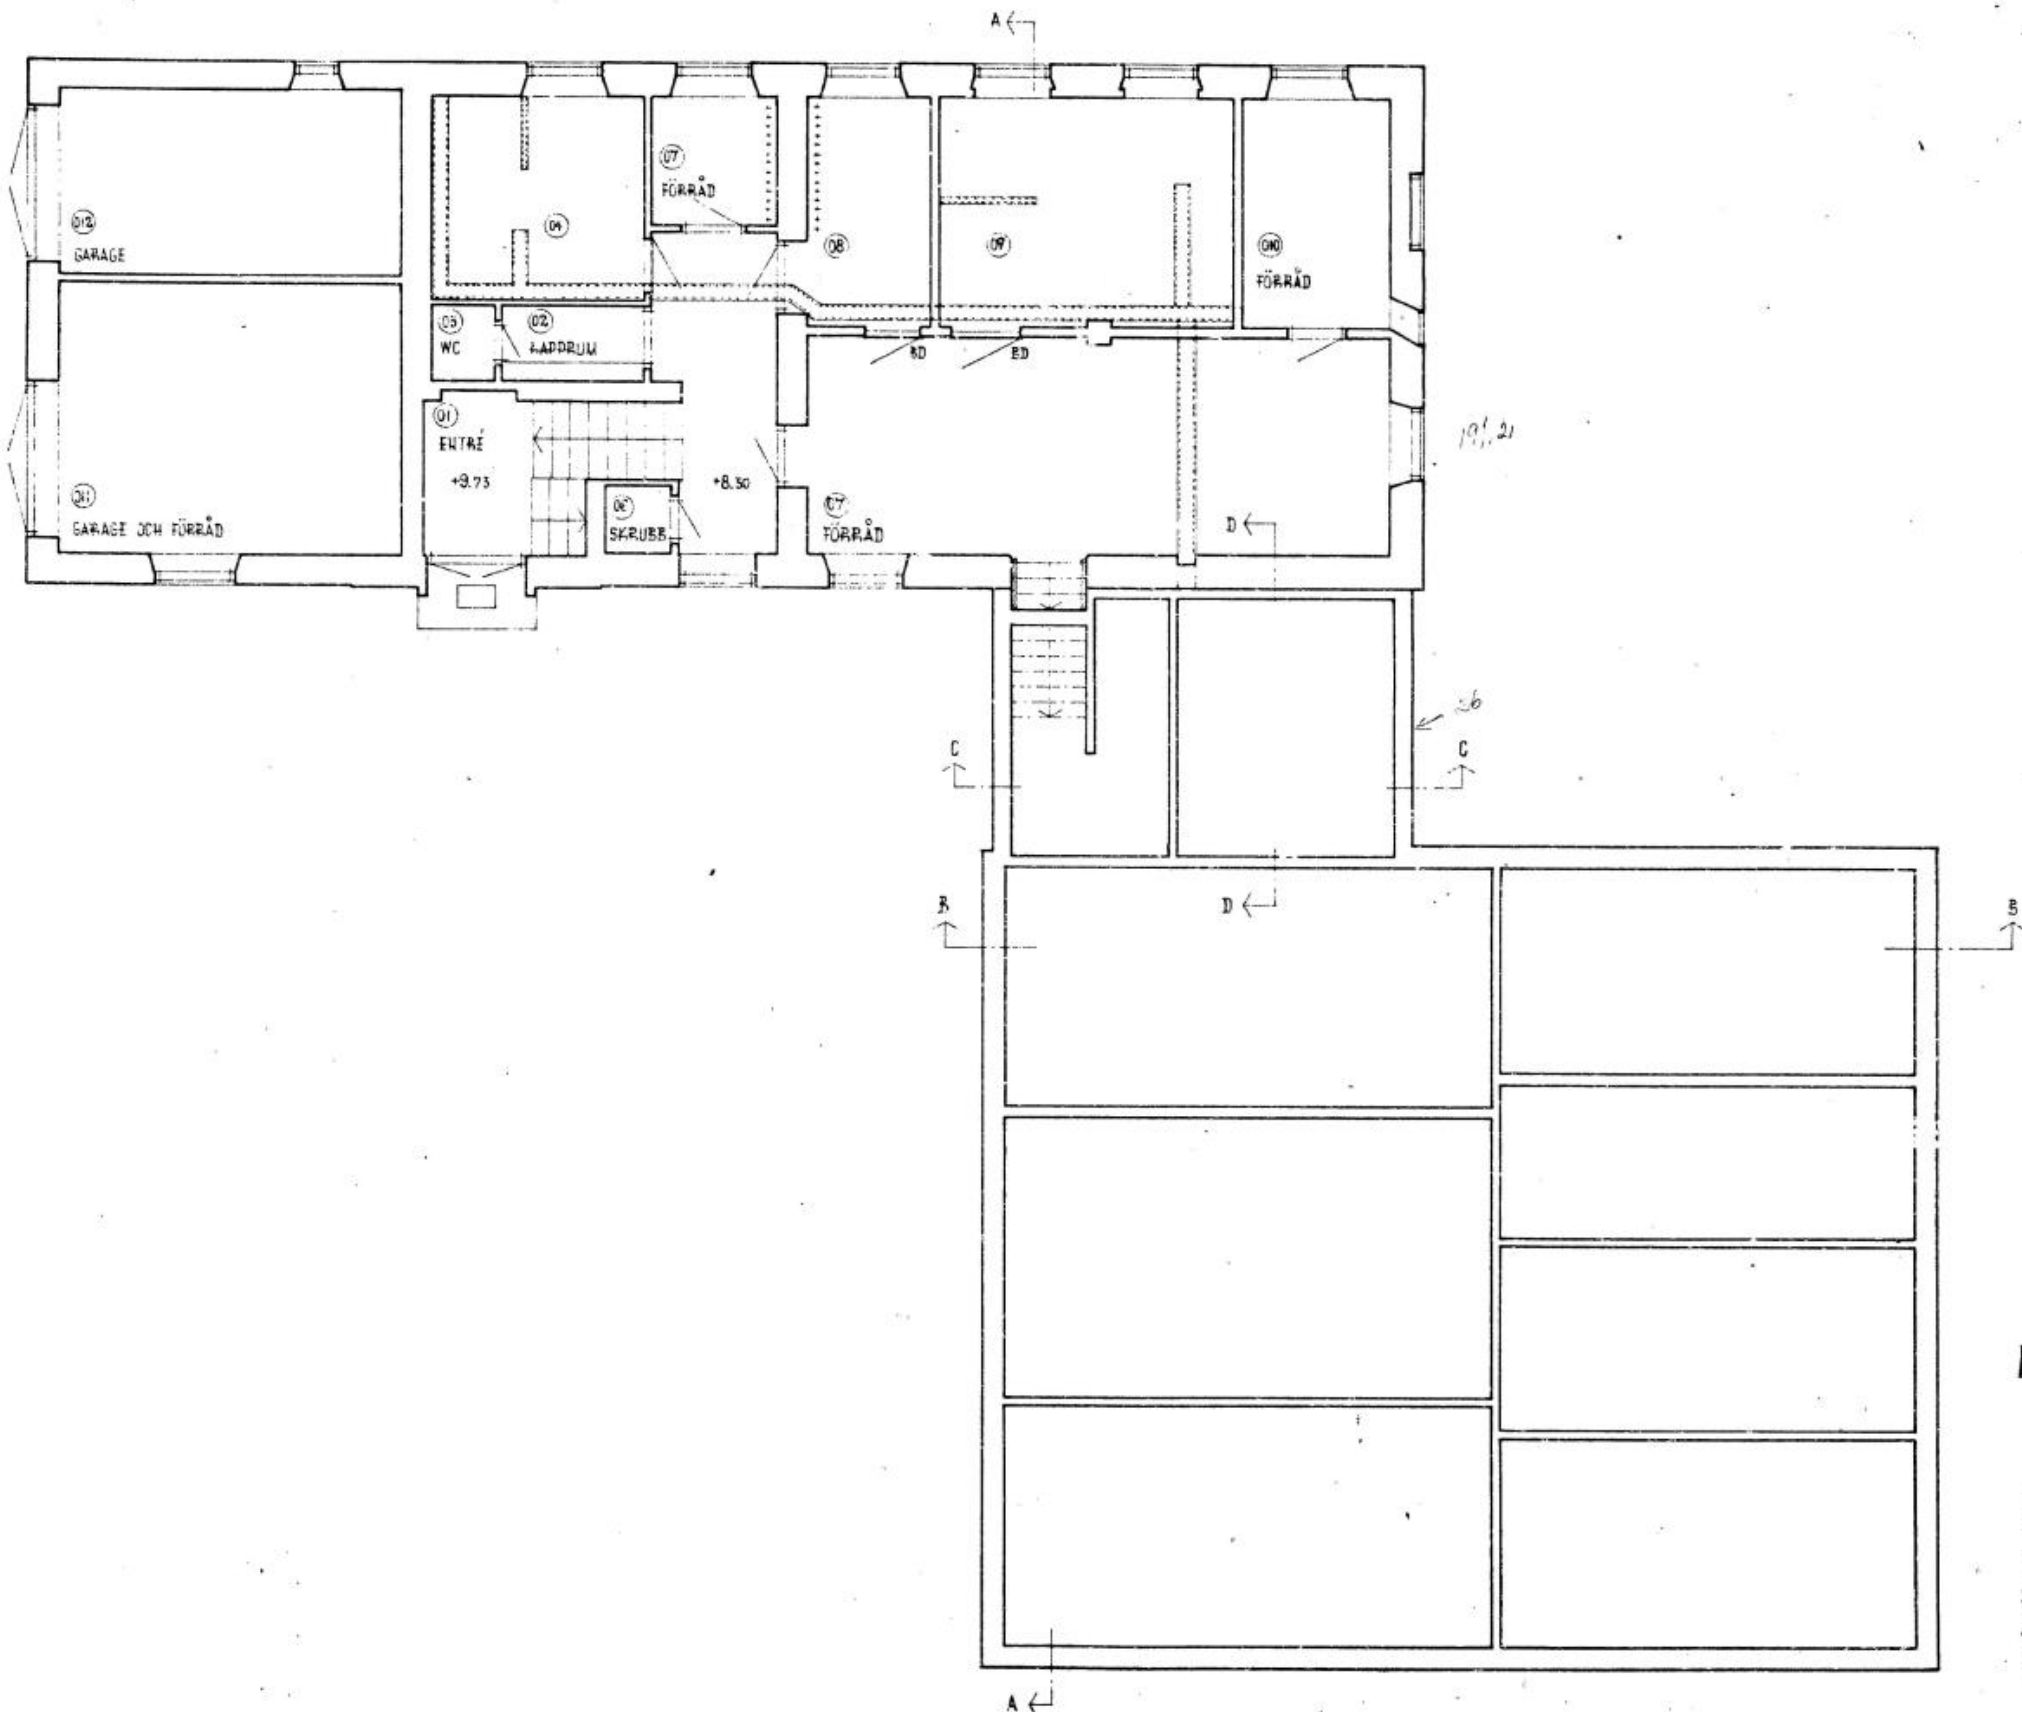

A523 1340

98-40852

IKB-45219

000004

MOHED - TELE

TILLBYGGNAD
 RELATIONSRTNING, SKALA 1:100
 KÄLLARPLAN
 STOCKHOLM 1 DECEMBER 1960

Ingemar Ark
 ÅKERRIANS ARKITEKTER