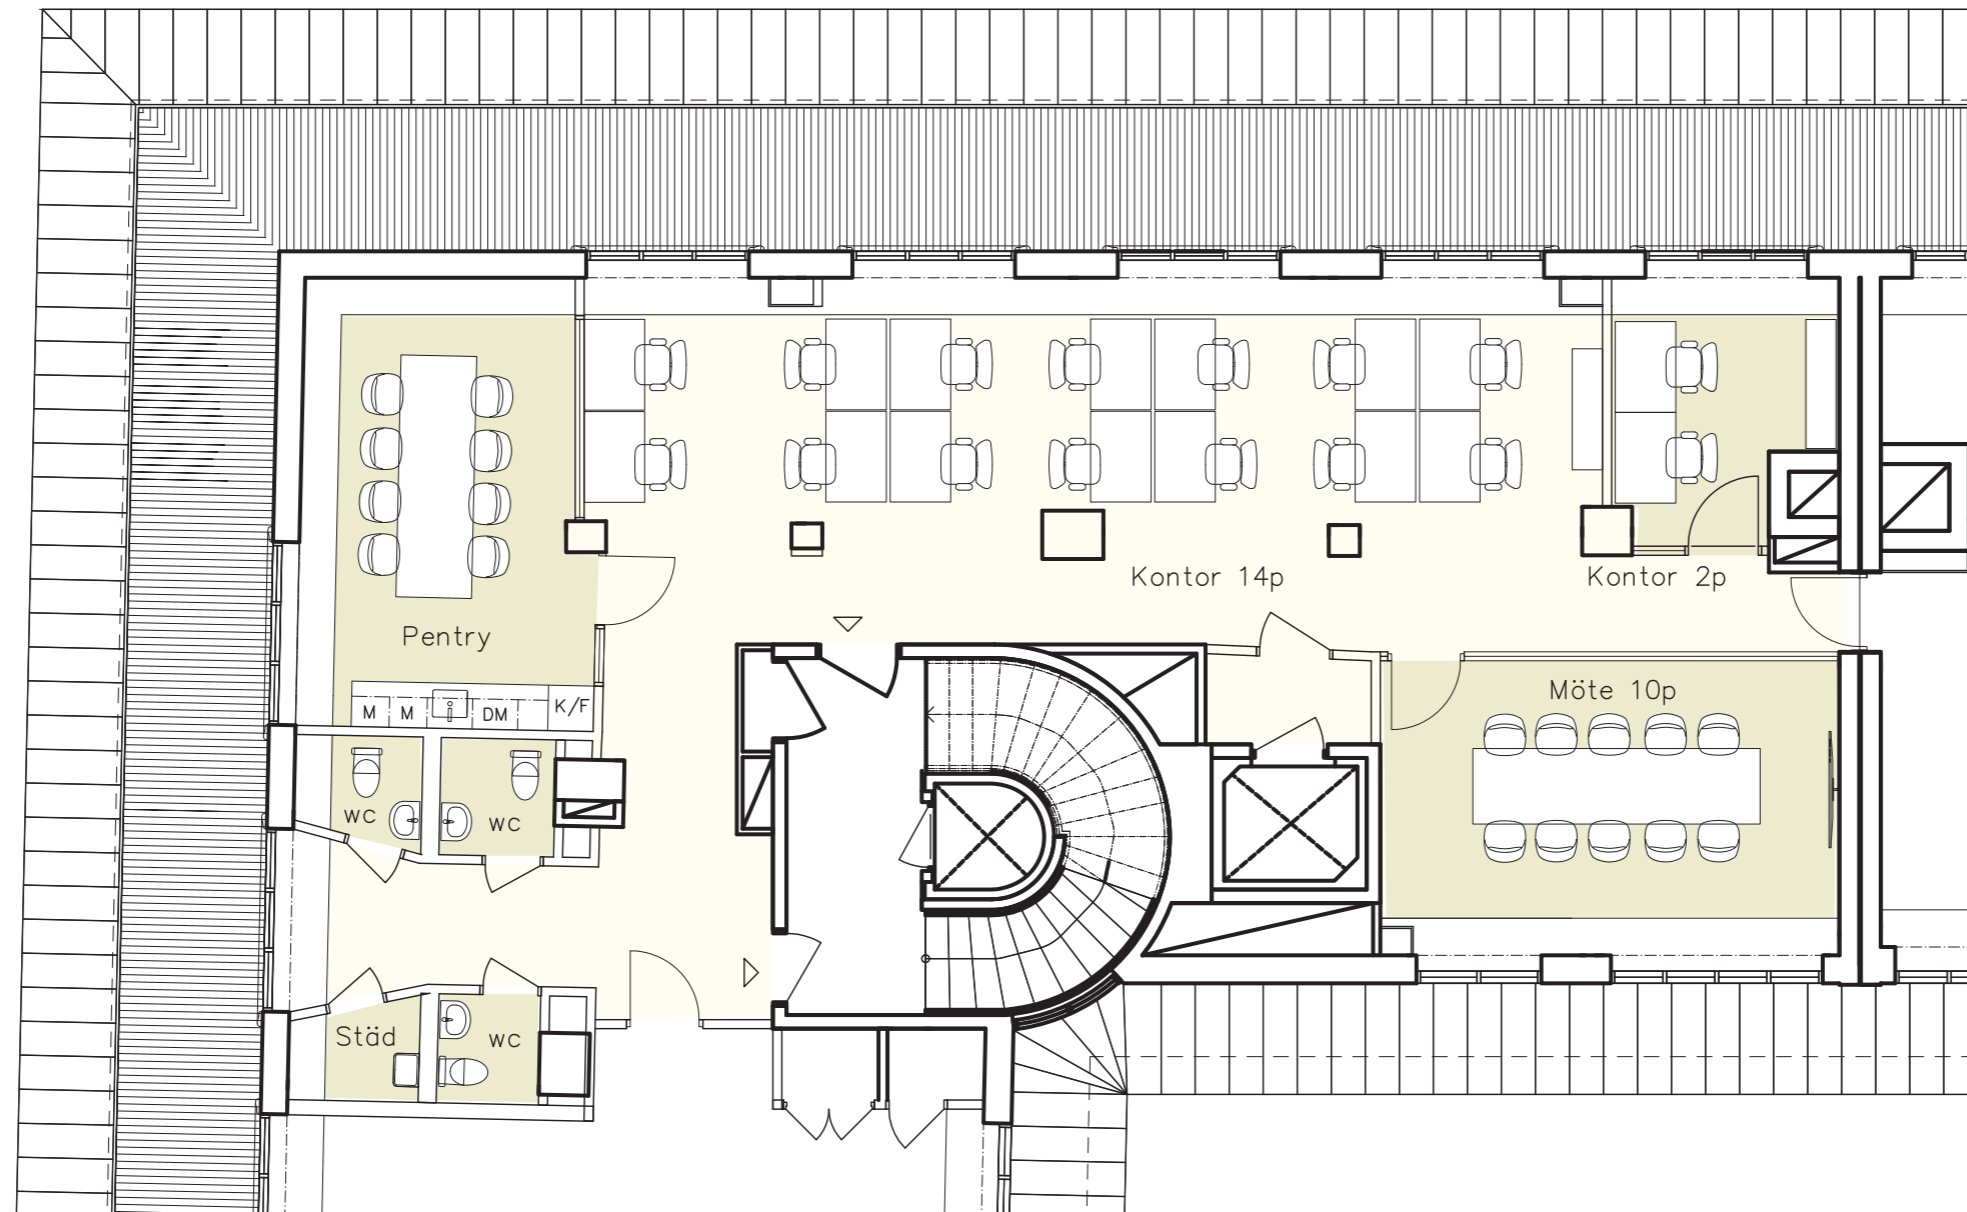

# PLANLÖSNING

KUNGSGATAN 36, 7 TR  
CA 157,4 KVM

APELBERGSGATAN

SVEAVÄGEN

Area ~157,4 m<sup>2</sup>  
Area per arbetsplats ~10 m<sup>2</sup>

## Funktioner

Arbetsplatser  
1200 mm breda skrivbord: **16 st**

Öppet landskap: **14p**  
Kontor för 2p : **1st**

Mötesrum  
10 p: **1 st**

Stängda rum  
Öppna rum