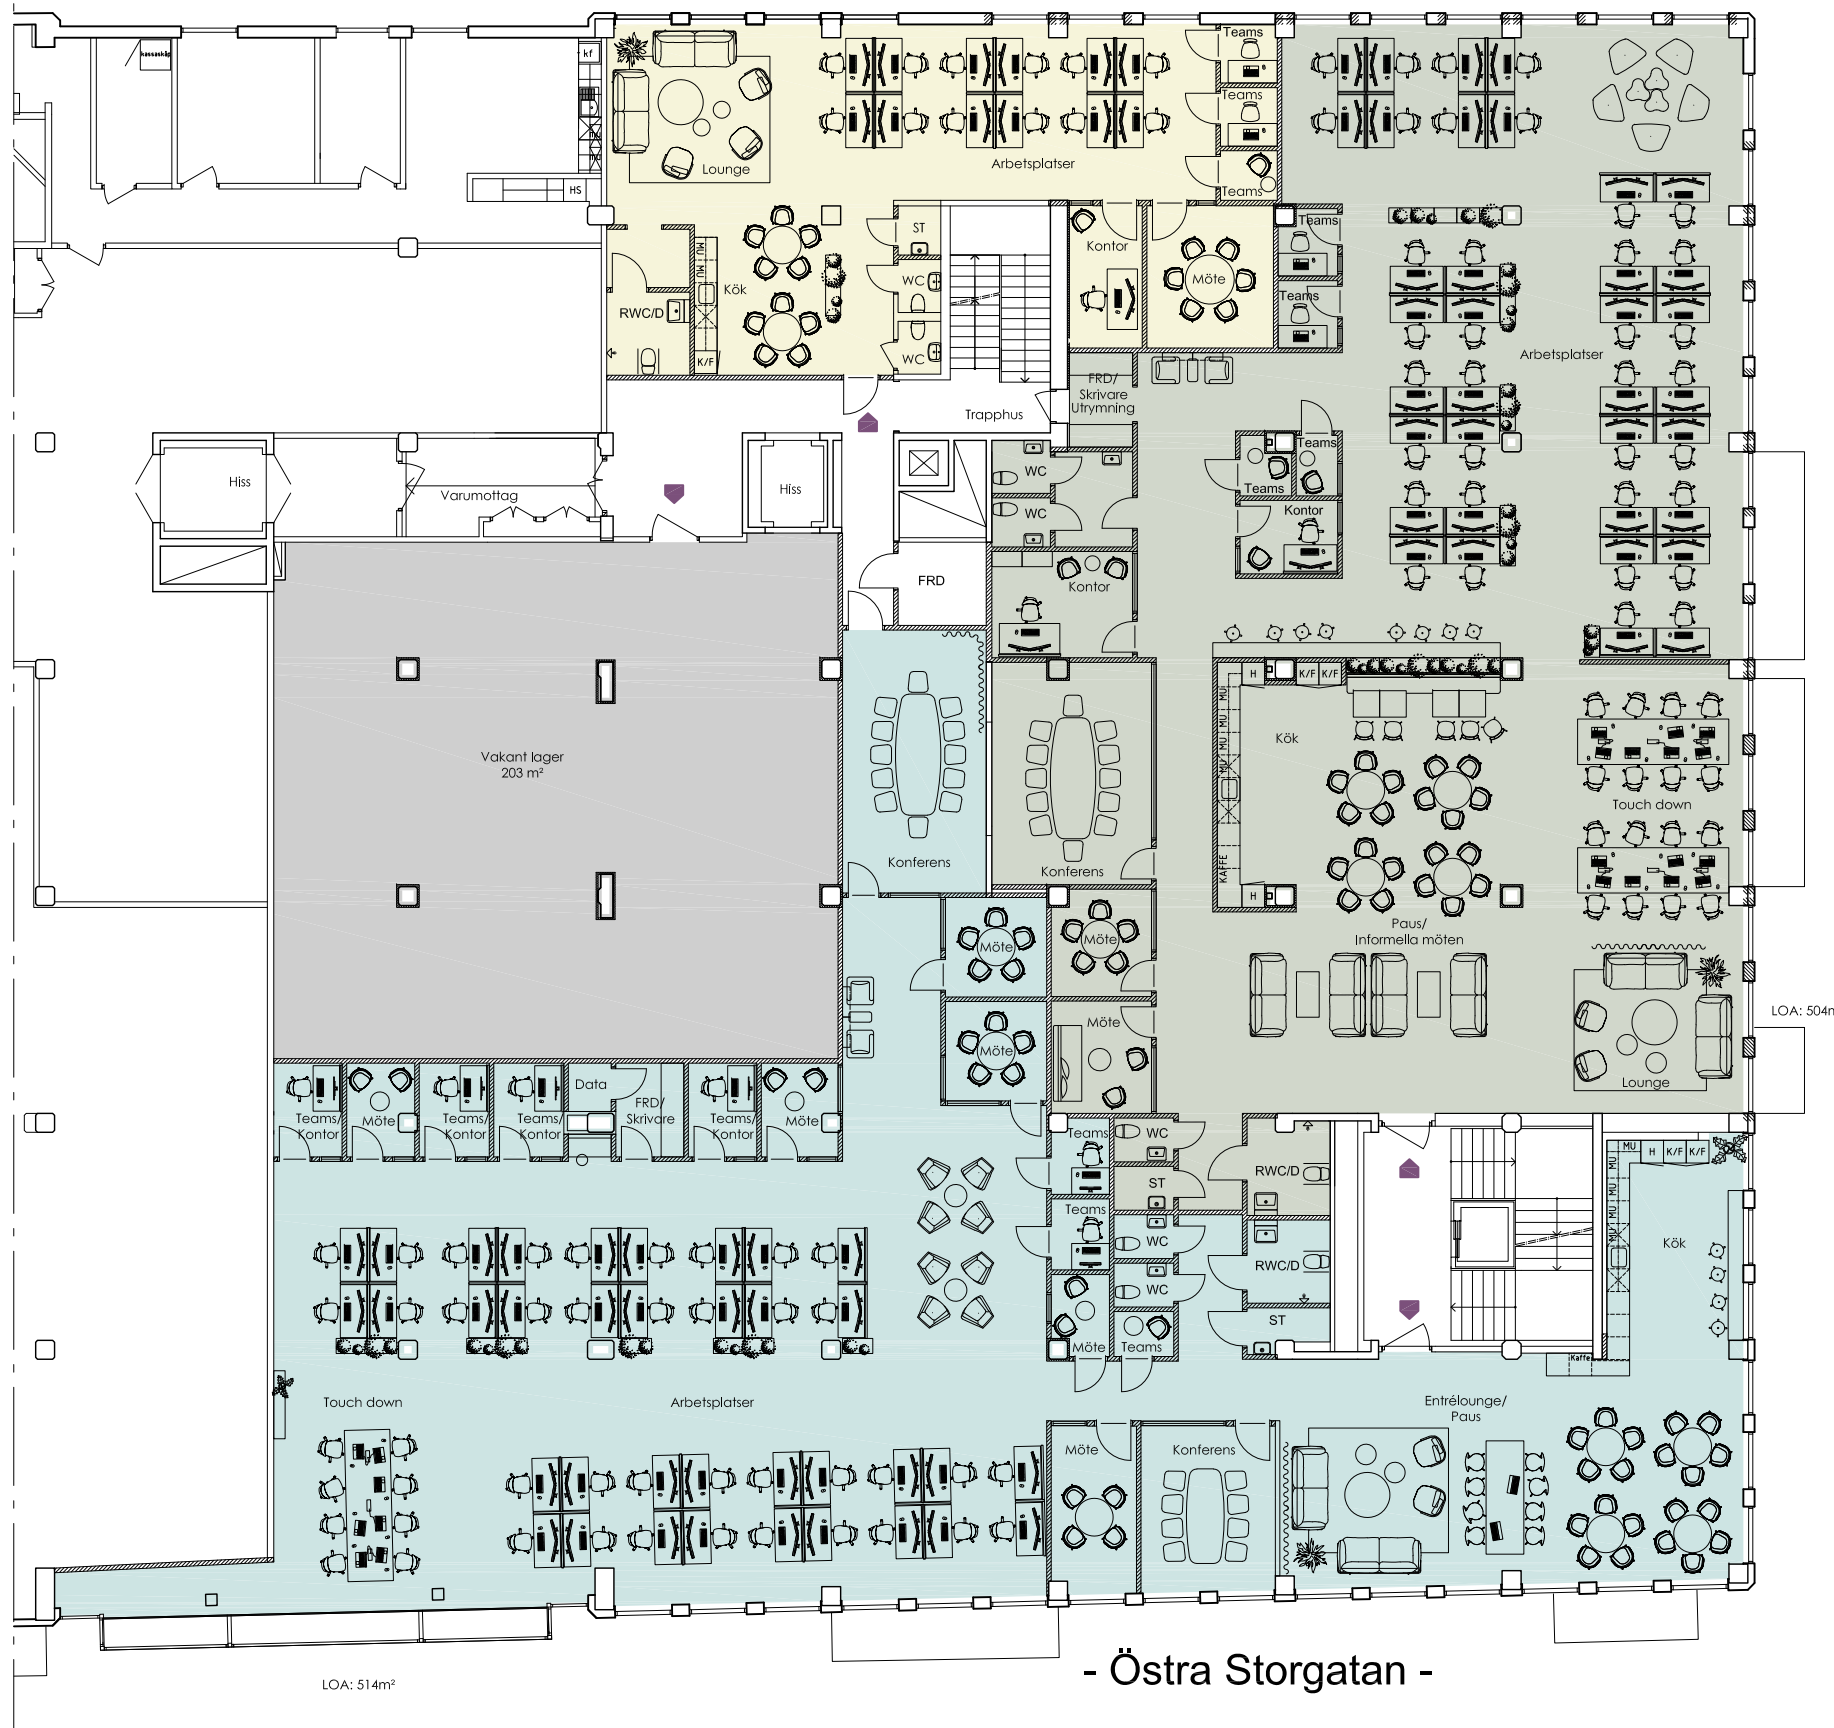

LOA: 144m<sup>2</sup> - Smedjegatan -

- Lantmätargränd -

LOA: 504m<sup>2</sup>

- Östra Storgatan -

LOA: 514m<sup>2</sup>