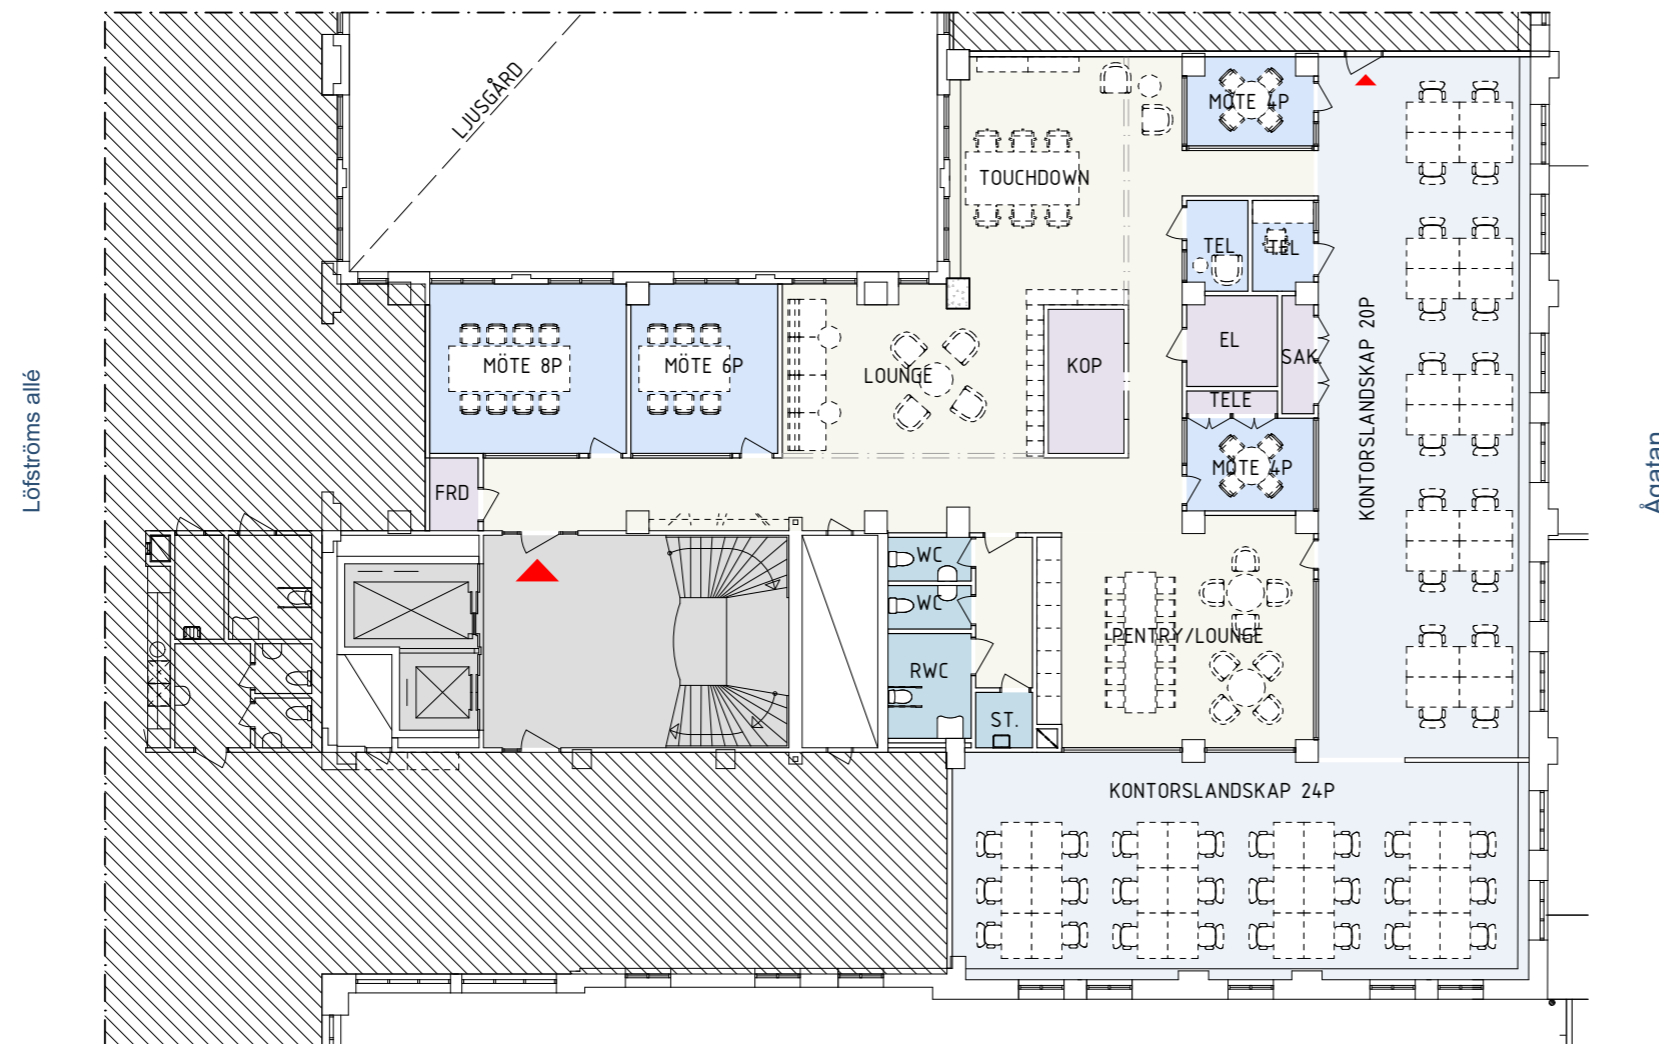

## CHOKLADFABRIKEN

Löfströms allé 5, Sundbyberg  
Plan 4, 2 tr

- 44 skrivbordsplatser i landskap
- 1 st mötesrum med 8 platser
- 1 st mötesrum med 6 platser
- 2 st mötesrum med 4 platser
- 2 st telefonrum

- Yta ca 468 m<sup>2</sup>

- Kontorsplatser
- Mötesplatser
- Pausrum/entré/  
gemensamt/vilrum
- Förråd/teknik
- WC/RWC//städ
- Trapphus/hiss
- Entrépil
- Utrymningspil
- 1400x800  
1200x800

Orienteringsfigur