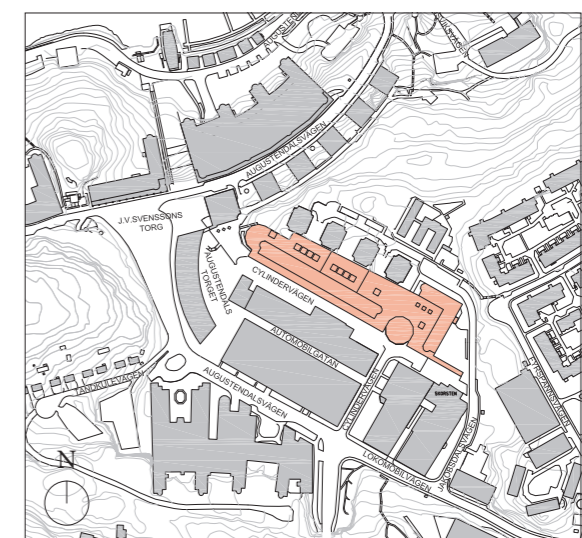

CYLINDERVÄGEN 20
Nacka Strand
Del av plan 6

- 18 skrivbordsplatser i storkontorsrum
- 10 skrivbordsplatser i kontorsum
- 1 konferensrum ca 46 m²
- 1 konferensrum ca 35 m²
- 1 mötessrum ca 13 m²
- 1 mötessrum ca 11 m²
- 2 samtalsrum ca 6 m²
- Yta ca 567m²
- ca 20 m² per arbetsplats

alecta
fastigheter

 Skrivbord
1400 x 800 mm

0 5 10 15 m

Skala 1:200 (A3)

24 11 20

Orienteringsfigur

Situationsplan