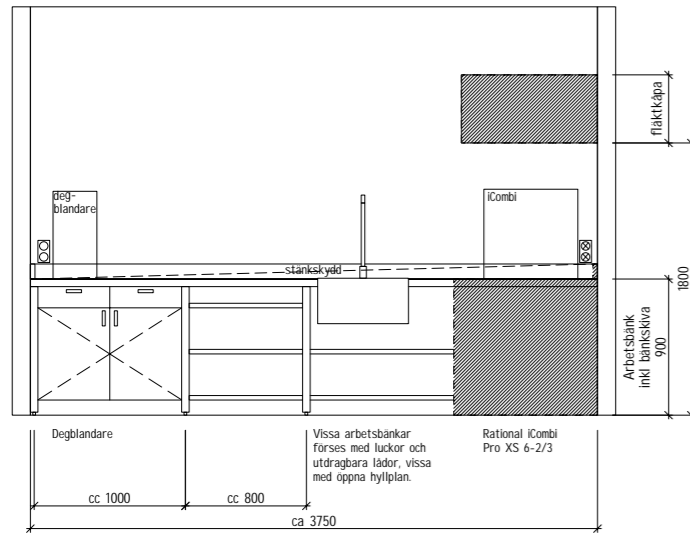

Kanalvägen 7, plan 0, exempelskiss köksuppställning

Elevation A-A

Elevation B-B

FÖRKLARINGAR
Alla mått i millimeter

- K/F Kyl-/Frysskåp
- DM Diskmaskin
- GB Golvbrunn
- ⊗ El-uttag 230 V
- ⊗ El-uttag 400 V