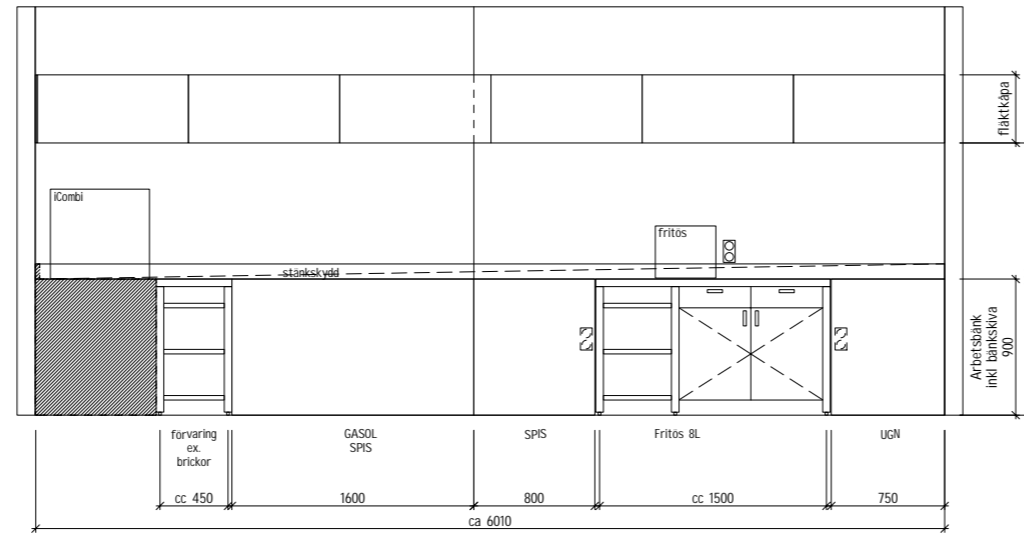

Kanalvägen 7, plan 0, exempelskiss köksuppställning

Elevation A-A

Elevation B-B

FÖRKLARINGAR
Alla mått i millimeter

- K/F Kyl-/Frysskåp
- DM Diskmaskin
- GB Golvbrunn
- ⊗ El-uttag 230 V
- ⊗ El-uttag 400 V