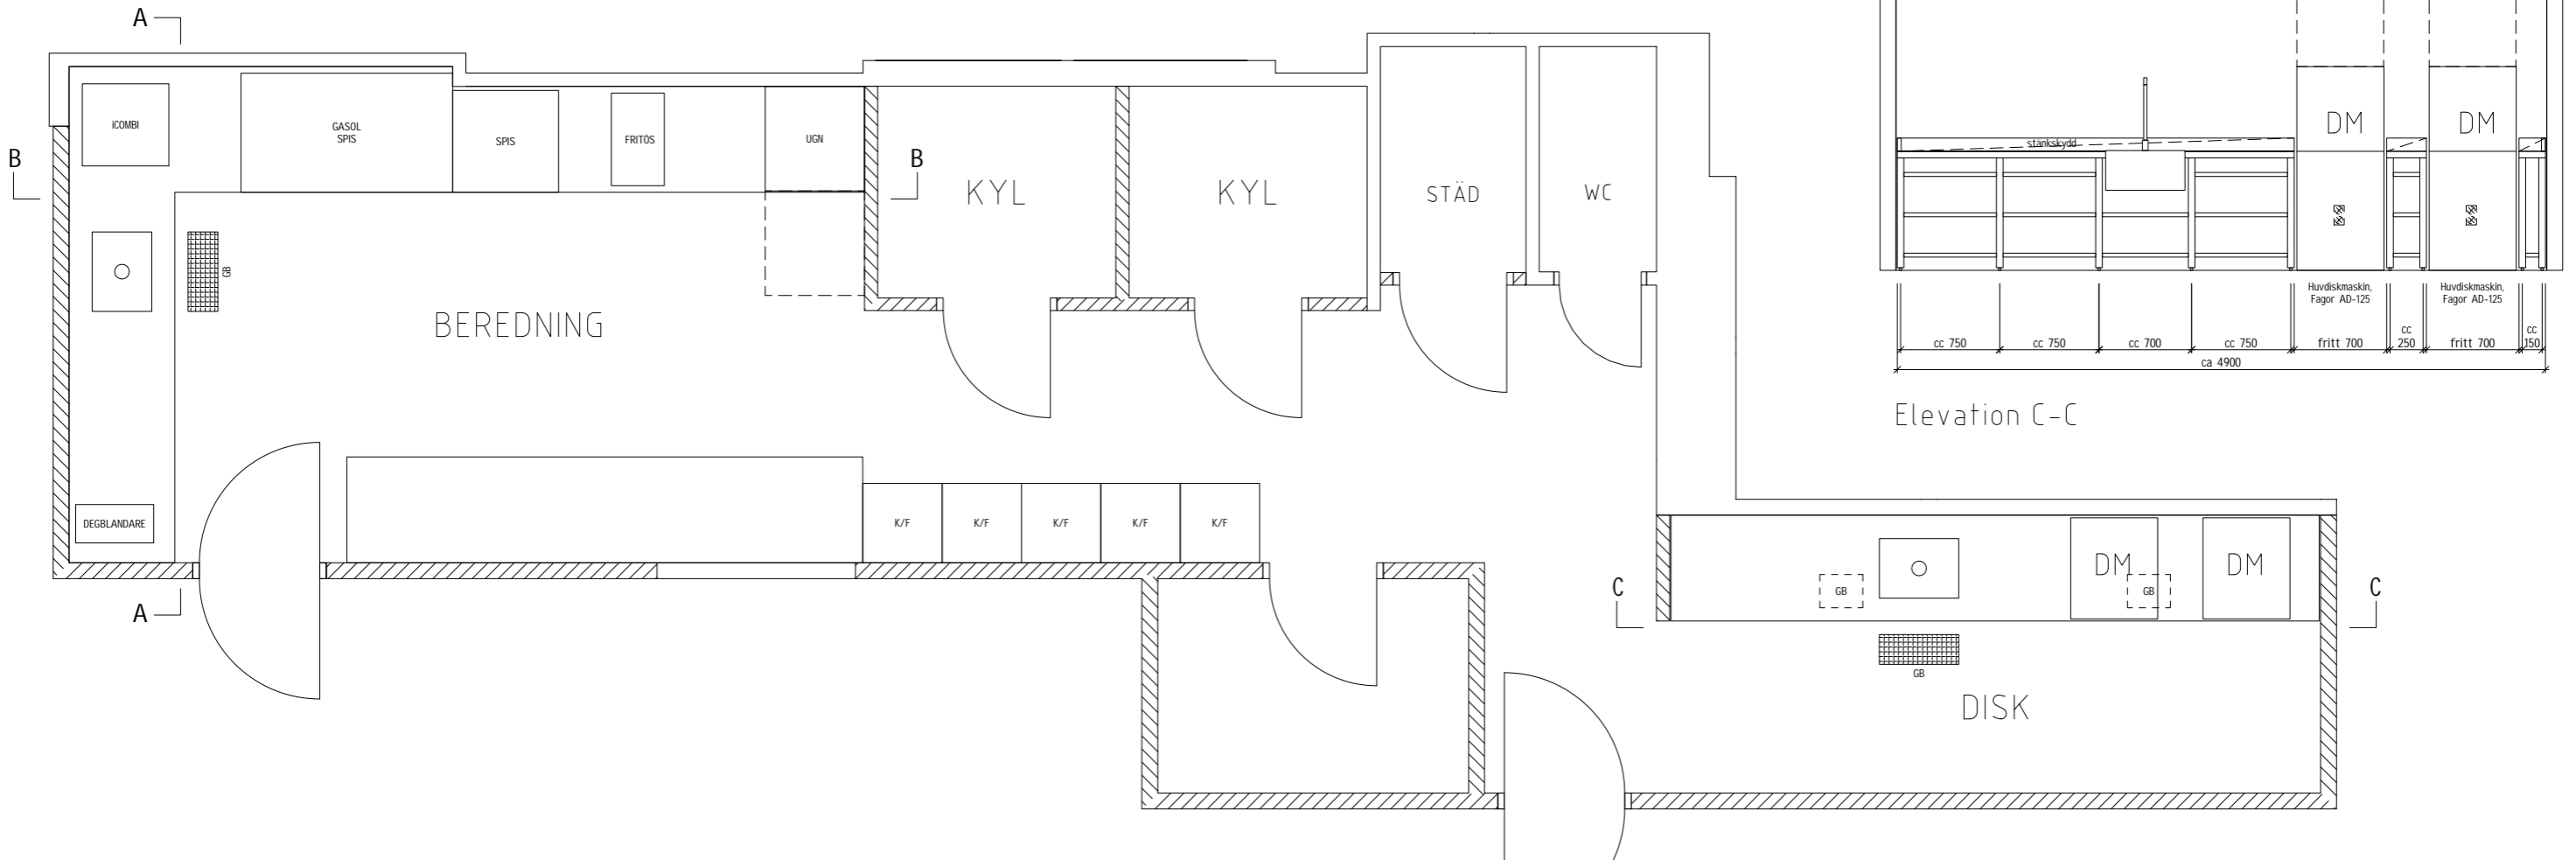

Kanalvägen 7, plan 0, exempelskiss köksuppställning

Elevation A-A

Elevation B-B

FÖRKLARINGAR
Alla mått i millimeter

- K/F Kyl-/Frysskåp
- DM Diskmaskin
- GB Golvbrunn
- ⊗ El-uttag 230 V
- ⊗ El-uttag 400 V

Elevation C-C