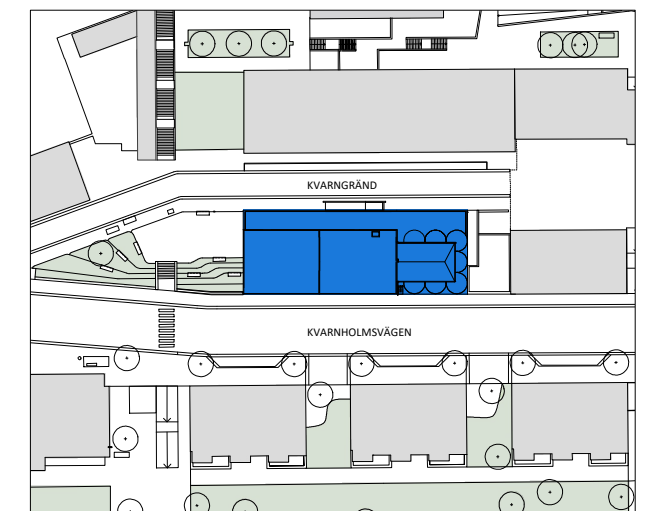

Havrekvarnen

Kv. Sicklaön 38:15
Våning 4 tr och 5 tr

Idéskiss:

- 23 st arbetsplatser

- 1 st mobilt mötesrum med 7 platser
- 1 st mobilt mötesrum med 4 platser
- 1 st mobilt mötesrum med 2 platser

- Uteplats/terrass

Area ca 332,2 m² + 151,7 m²

Total area: 483,9 m²

21 m² / arbetsplats

Takhöjd ca 4,4 m och ca 3,4 m

Karta

Situationsplan

Lokalen i huset

Sektion