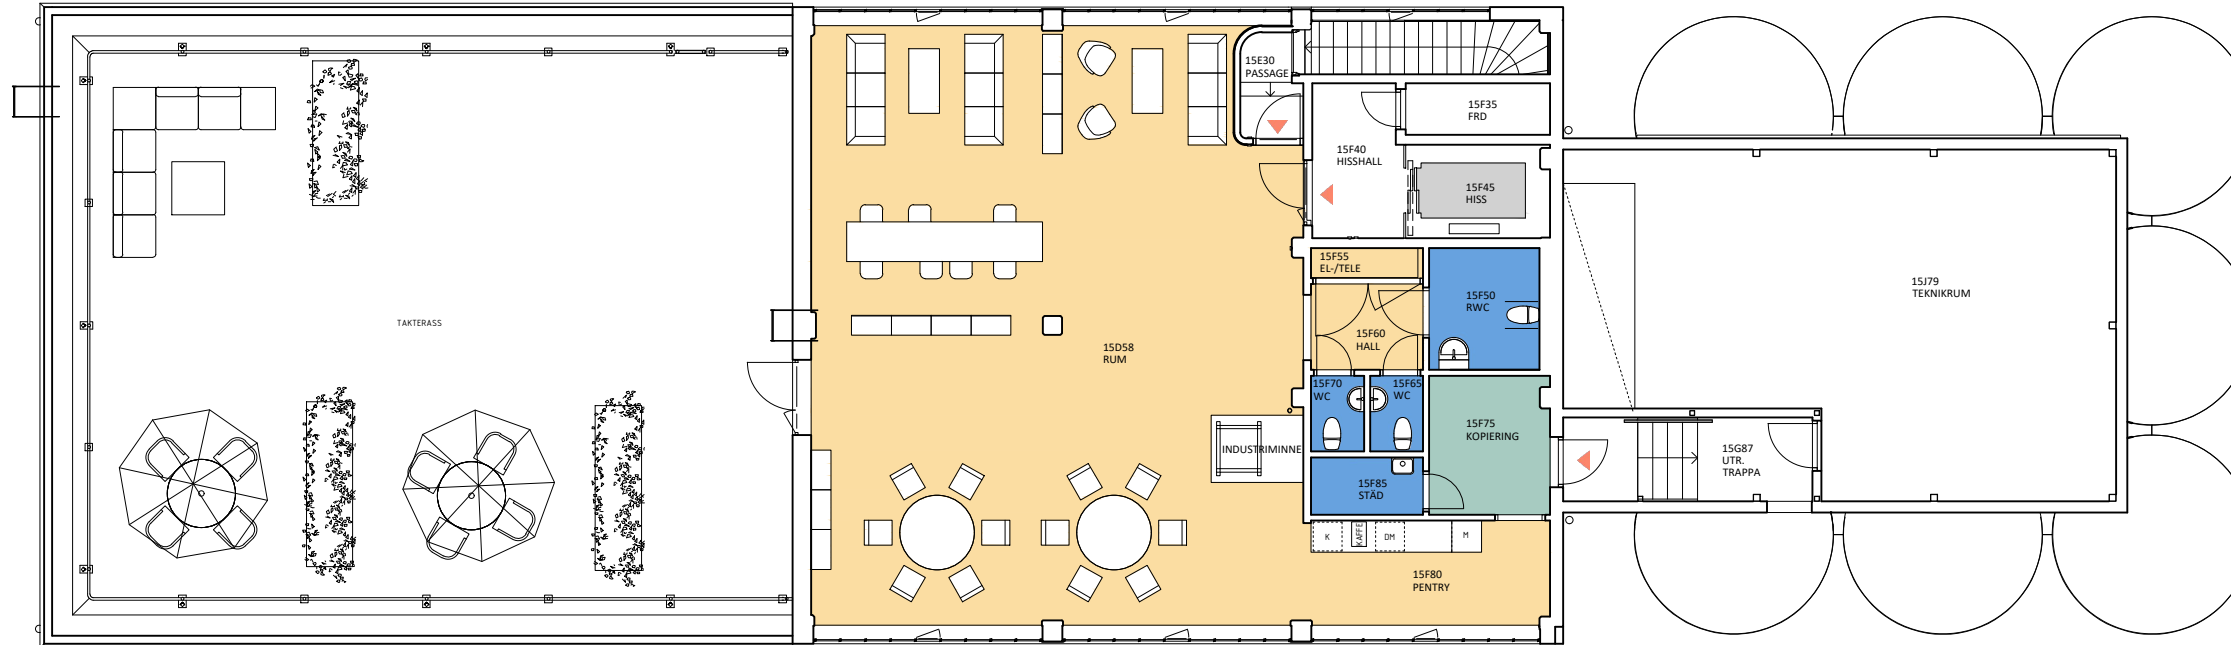

Havrekvarnen

Kv. Sicklaön 38:15
Våning 4 tr och 5 tr

Idéskiss:

- 23 st arbetsplatser

- 1 st mobilt mötesrum med 7 platser
- 1 st mobilt mötesrum med 4 platser
- 1 st mobilt mötesrum med 2 platser

- Uteplats/terrass

Area ca 332,2 m² + 151,7 m²

Total area: 483,9 m²

21 m² / arbetsplats

Takhöjd ca 4,4 m och ca 3,4 m

Karta

Situationsplan

Lokalen i huset

Sektion

Skala 1:150
(Papper A3)

2022-06-08