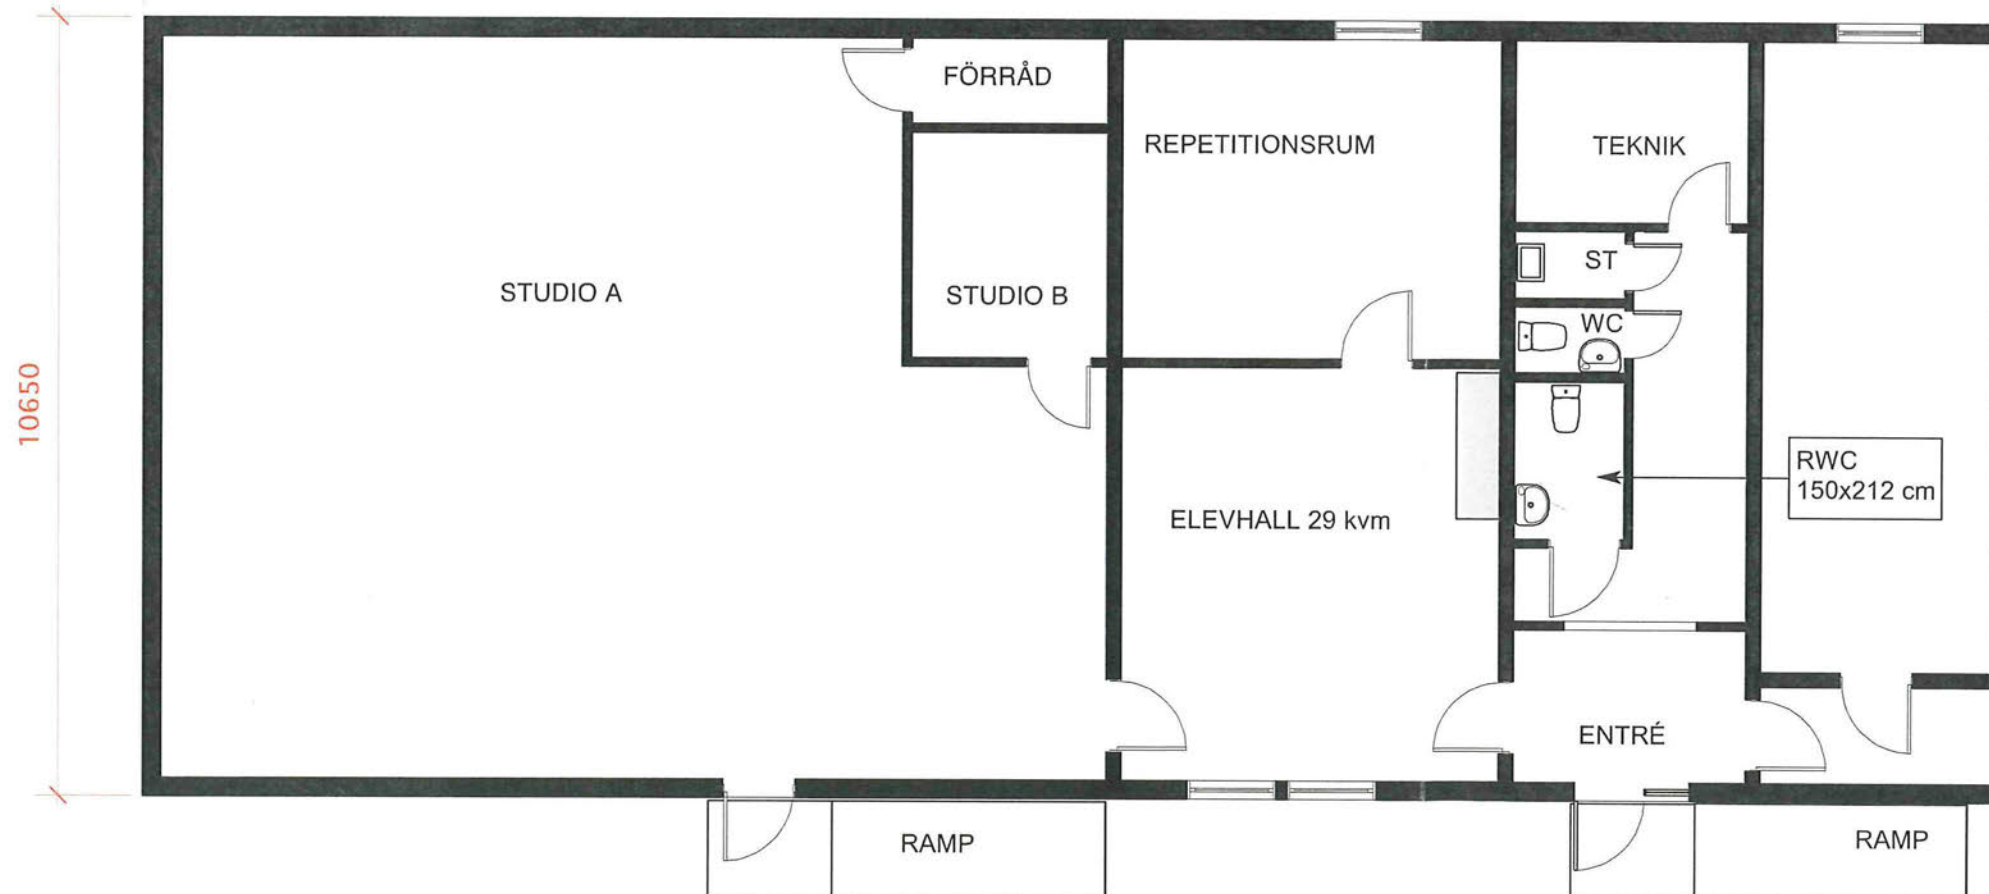

27135

MUSIKRUM (27 kvm), 9 ST

DELNINGSLINJE

25472

TOTAL LÄNGD = 52607 mm

NYNÄSHAMNS KOMMUN
Miljö & Samhällsbyggnadsnämnden

2009-12-11

Dnr 2007.0241/229-14

MUSIKHUS I NYNÄSHAM
RELATIONSITNING 2009 12 09
PLAN SKALA 1:100