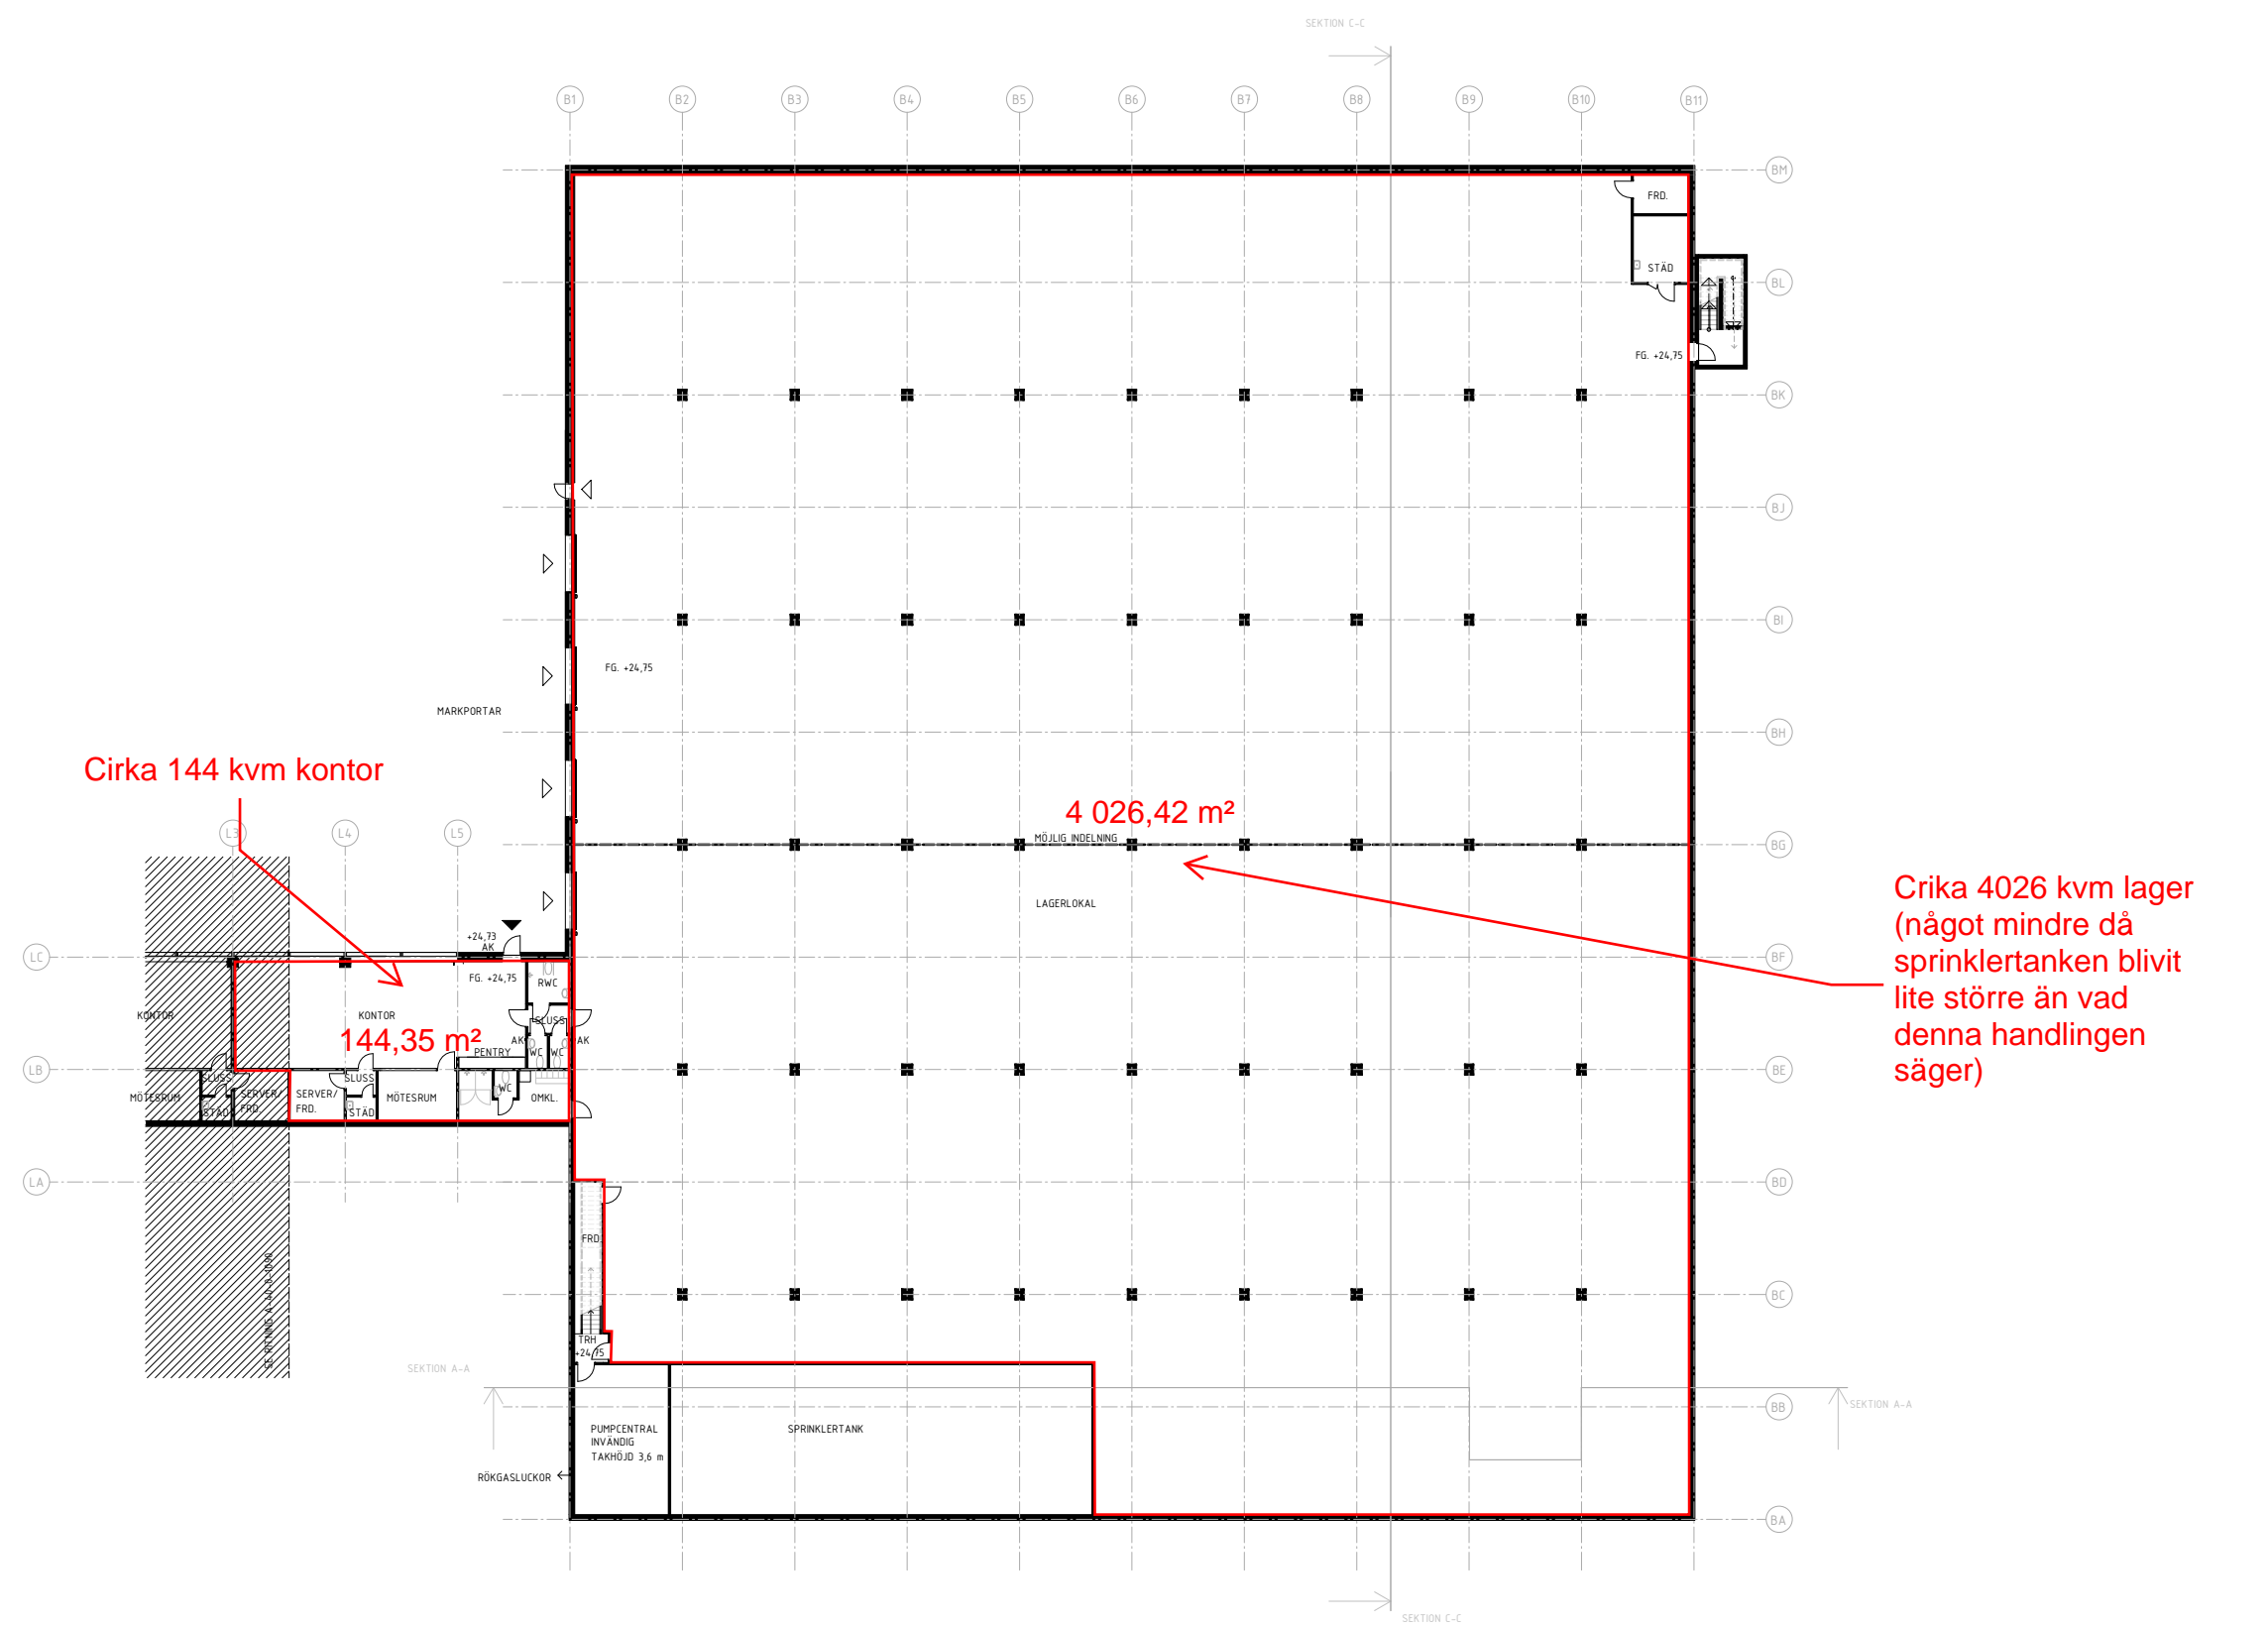

**FÖRKLARINGAR**

KOORDINATSYSTEM PLAN SWEREF99 18 00, HÖJD RH2000.  
MÄTT ANGES I MILIMETER.  
PLUSHÖJD I METER.

ENTRÉ  
MARKPORTAR / LASTHUS  
AK ARMBÅGSKONTAKT

**FÖRESKRIFTER**

**HÄNVISNINGAR**

SEKTION SE RITNING A-40-2-1001 - A-40-2-2002  
FASAD SE RITNING A-40-3-1001 - A-40-3-2004

UPPDRAGSR	RITNINGSTR. AV	HANDLAGGARE
	DÄ/LN	LN
DATUM	ANSVARIG	
2023-03-10	LN	

Logistikcenter  
Hus 1, plan 09

SKALA 1:200

SKALA	NUMMER	BET
A1 1:200	A-40-0-	1090
A3 1:400		

**FÖRKLARINGAR**  
 KOORDINATSYSTEM PLAN SWEREF99 18 00, HÖJD RH2000.  
 MÅTT ANGES I MILLIMETER.  
 PLUSHÖJD I METER.

ENTRÉ  
 MARKPORTAR / LASTHUS  
 AK ARMBÅGSKONTAKT

**FÖRESKRIFTER**

**HÄNVISNINGAR**  
 SEKTION SE RITNING A-40-2-1001 - A-40-2-2002  
 FASAD SE RITNING A-40-3-1001 - A-40-3-2004

Cirka 4026 kvm lager  
 (något mindre då  
 sprinklertanken blivit  
 lite större än vad  
 denna handlingen  
 säger)