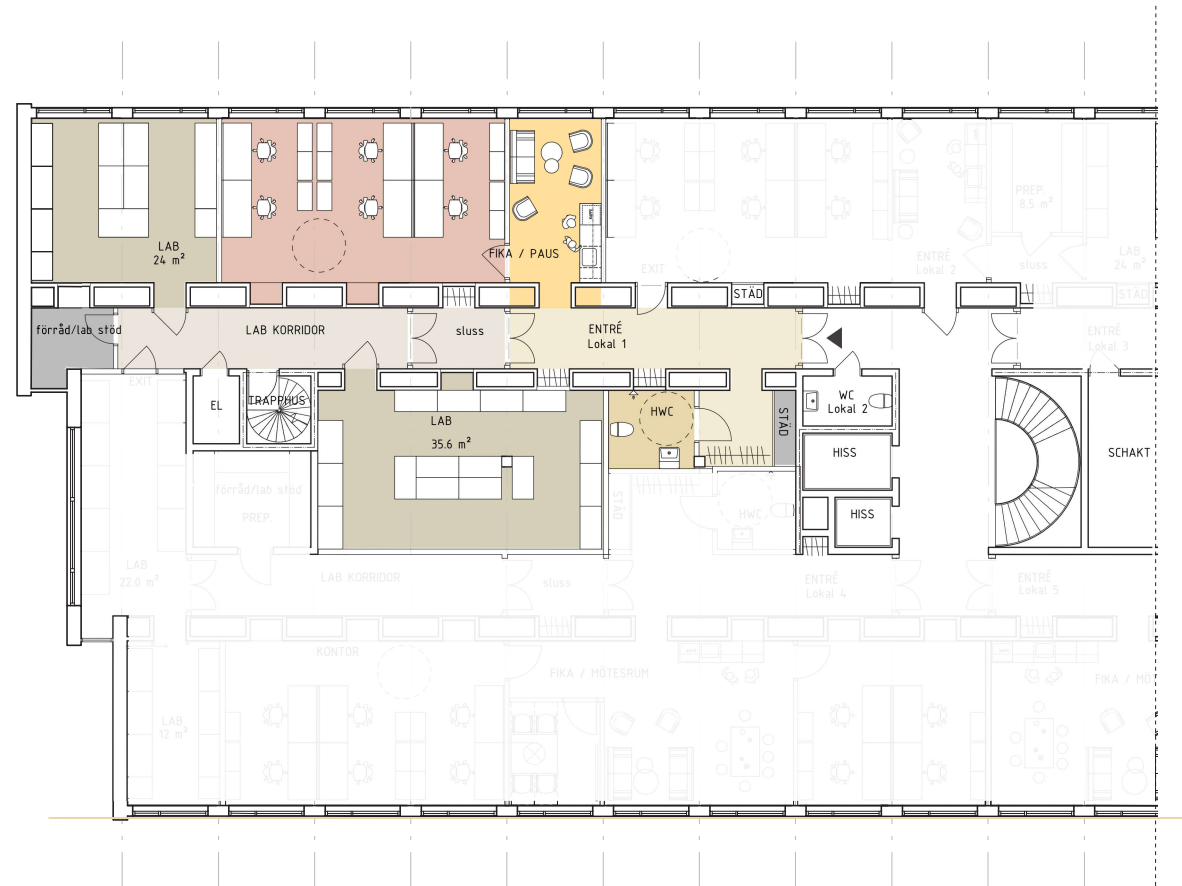

Zoologen 2.0

Hyresgäst 4.1

PLAN 4

Skala 1:150 (A3)

HG 1 LOA_ 166 kvm

- Kontor
- Pentry/paus
- Mötesrum
- Lab
- Lab korridor
- Entré/ Korridor
- Toaletter
- Förråd / stöd

OBS: LOA inkluderar inte schakt.