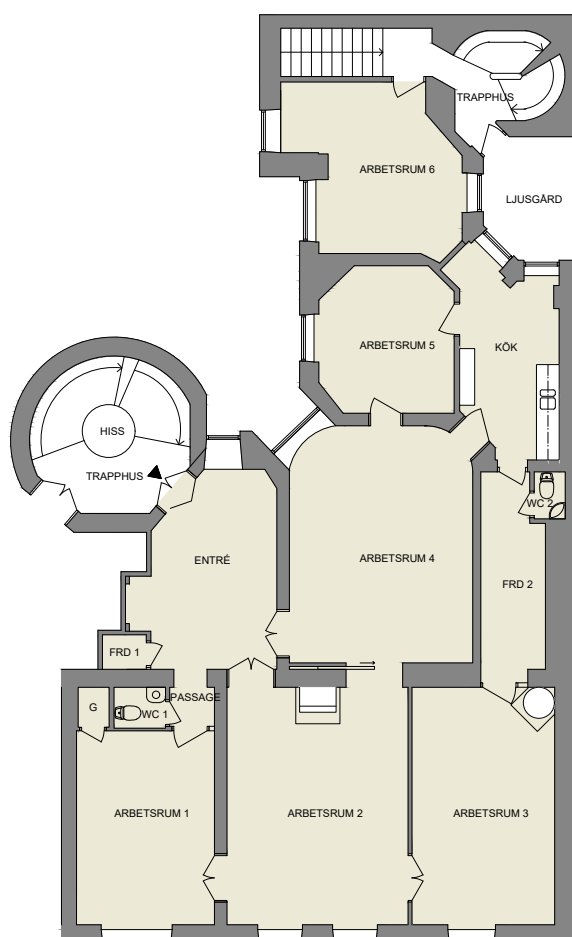

savills

Torsgatan 8
Norrmalm, Stockholm
Våning 1
LOA Ca 205 m²

2020-05-28

SKALA 1:200@A4

Skala, mått och vägglägen kan avvika från verkligheten.